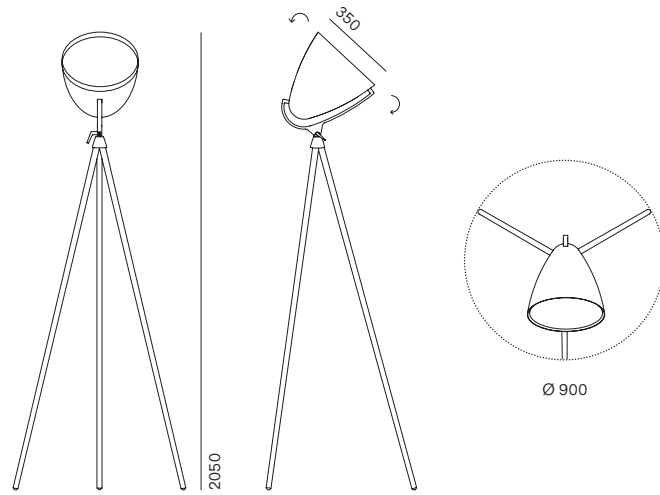

Il designer elvetico Hannes Wettstein ha lasciato un segno importante nella cultura contemporanea del design. Fra le sue creazioni la lampada Faro, presentata nel 2000, è stata uno dei grandi successi di Pallucco. Oggi, grazie all'incontro con lo Studio Hannes Wettstein, Faro si presenta ulteriormente ripensata. Il paralume, dall'inconfondibile forma ciclistica, non è più sostenuto da un'asta metallica, ma da un treppiede in rovere tornito, con finitura laccata che ne lascia intravedere le venature, creando un contrasto fra il legno e il metallo. Il paralume può essere orientato per proiettare una luce diretta o diffusa, di intensità regolabile.

Swiss designer Hannes Wettstein left an important legacy for the contemporary culture of design. His creations include the Faro lamp, introduced in 2000 and one of Pallucco's biggest successes. Today, also thanks to the partnership with the Hannes Wettstein Studio, Faro has been restyled. With its unmistakable cycle shape, the lampshade is no longer supported by a metal rod, but rather by a turned oak tripod with a lacquered finish that leaves the wood grain visible, creating a contrast between wood and metal. The lampshade can be adjusted to provide either direct or diffused lighting, with adjustable luminous intensity.

A

Prodotto Product	Tipologia Type	Lampadine consigliate Suggested light bulbs	Attacco Socket	Volt	Dimmer
Faro Next	Terra	<ul style="list-style-type: none"> • 1 Alogena / Halogen max 205 W 	E 27	220 / 240	•
A	Floor	<ul style="list-style-type: none"> • 1 Alogena / Halogen max 200 W 	E 26	110 / 120	•
		Lampadine Light bulbs			
		<ul style="list-style-type: none"> • 1 Led 25,4 W 	-	220 / 240	•
		<ul style="list-style-type: none"> • 1 Led 25,4 W 	-	110 / 120	•