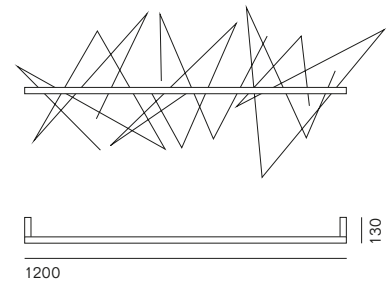

Graffiti nasce dall'intuizione di Kazuhiro Yamanaka di unire eleganza, creatività e gioco. Il risultato è una lampada originale, una scultura di luce che nella sua leggerezza diventa protagonista dell'ambiente. La lampada è dotata di bacchette in acciaio inox con le quali si può giocare disegnando "graffiti" nell'aria e creando un'opera d'arte in grado di costruire lo spazio intorno. Le bacchette possono essere facilmente appoggiate alla struttura magnetica per dare vita ogni volta a un disegno unico che caratterizza l'ambiente circostante. La luce che viene emessa dalla struttura enfatizza il tratto disegnato dalle bacchette in acciaio.

Graffiti is Kazuhiro Yamanaka's brainchild, combining elegance with creativity and playfulness. The result is an original lamp, a sculpture of light that delicately steals the spotlight in the room. The lamp has stainless steel sticks that you can play with, drawing "graffiti" in the air and creating a work of art that builds the space around you. You can easily set the rods on the magnetic frame to give rise to a unique design that distinguishes its surroundings, time after time. The frame gives off light that emphasises the feature drawn by the steel sticks.

A

B

C

D

Prodotto Product	Tipologia Type	Lampadine Light bulbs	IP	Volt
Graffiti	Sospensione	• Led inferiore / Down 14 W / mt	40	220 / 240
<b>A B</b>	Pendant	Led superiore / Up 6,7 W / mt		
		• Led inferiore / Down 14 W / mt	40	110 / 120
		Led superiore / Up 6,7 W / mt		
Graffiti	Applique	• Led inferiore / Down 14 W / mt	40	220 / 240
<b>C D</b>	Wall	Led superiore / Up 6,7 W / mt		
		• Led inferiore / Down 14 W / mt	40	110 / 120
		Led superiore / Up 6,7 W / mt		