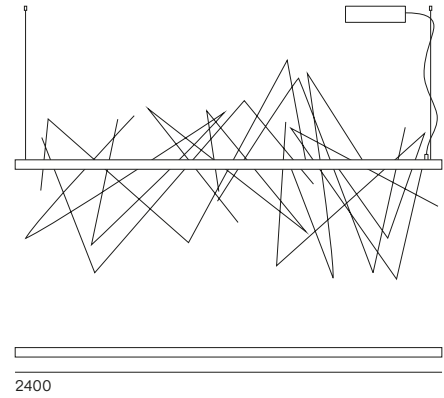

A

B

C

D

Prodotto Product	Tipologia Type	Lampadine Light bulbs	IP	Volt
Graffiti	Sospensione	• Led inferiore / Down 14 W / mt	40	220 / 240
A B	Pendant	Led superiore / Up 6,7 W / mt		
		• Led inferiore / Down 14 W / mt	40	110 / 120
		Led superiore / Up 6,7 W / mt		
Graffiti	Applique	• Led inferiore / Down 14 W / mt	40	220 / 240
C D	Wall	Led superiore / Up 6,7 W / mt		
		• Led inferiore / Down 14 W / mt	40	110 / 120
		Led superiore / Up 6,7 W / mt		

Struttura
Frame

1 Alluminio antracite satinato con profilo magnetico / Anthracite satined aluminium with magnetic profile

Bacchette decorative
Decorative sticks

1 Acciaio inox / Stainless steel