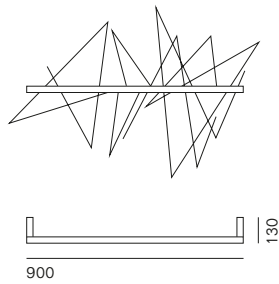

A

B

C

D

Prodotto Product	Tipologia Type	Lampadine Light bulbs	IP	Volt
Graffiti	Sospensione	• Led inferiore / Down 14 W / mt	40	220 / 240
A B	Pendant	Led superiore / Up 6,7 W / mt		
		• Led inferiore / Down 14 W / mt	40	110 / 120
		Led superiore / Up 6,7 W / mt		
Graffiti	Applique	• Led inferiore / Down 14 W / mt	40	220 / 240
C D	Wall	Led superiore / Up 6,7 W / mt		
		• Led inferiore / Down 14 W / mt	40	110 / 120
		Led superiore / Up 6,7 W / mt		

Struttura
Frame

1 Alluminio antracite satinato con profilo magnetico / Anthracite satined aluminium with magnetic profile

Bacchette decorative
Decorative sticks

1 Acciaio inox / Stainless steel