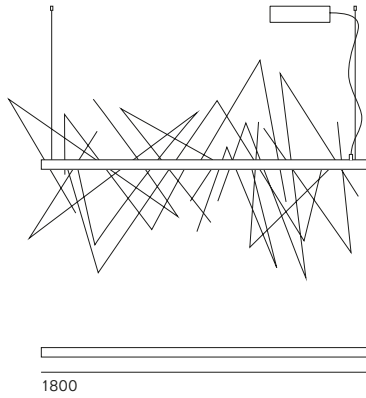

A

B

C

D

Prodotto Product	Tipologia Type	Lampadine Light bulbs	IP	Volt
Graffiti	Sospensione	• Led inferiore / Down 14 W / mt	40	220 / 240
A B	Pendant	Led superiore / Up 6,7 W / mt		
		• Led inferiore / Down 14 W / mt	40	110 / 120
		Led superiore / Up 6,7 W / mt		
Graffiti	Applique	• Led inferiore / Down 14 W / mt	40	220 / 240
C D	Wall	Led superiore / Up 6,7 W / mt		
		• Led inferiore / Down 14 W / mt	40	110 / 120
		Led superiore / Up 6,7 W / mt		

Struttura
Frame

1 Alluminio antracite satinato con profilo magnetico / Anthracite satined aluminium with magnetic profile

Bacchette decorative
Decorative sticks

1 Acciaio inox / Stainless steel