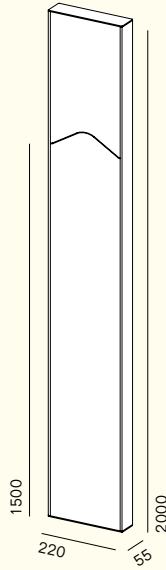

# LaGronda

A

Prodotto Product	Tipologia Type	Note Remarks
LaGronda	Appendiabiti, Specchio	Struttura: alluminio anodizzato. Specchio
A	Coat hanger, Mirror	Frame: anodized aluminium. Mirror

Struttura  
Frame

1 Alluminio anodizzato naturale / Natural anodized aluminium 2 Alluminio anodizzato nero / Black anodized aluminium  
3 Alluminio anodizzato titanio / Titanium anodized aluminium

Specchio  
Mirror

1 Specchio chiaro / Clear mirror 2 Specchio fumé / Smoked mirror 3 Specchio bronzo / Bronze mirror 4 Specchio  
chiaro con decoro ispirato a Roy Lichtenstein / Clear mirror decorated with Roy Lichtenstein inspired print