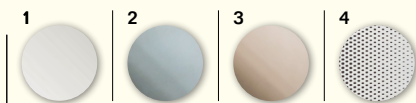

# LaGronda

A

Prodotto Product	Tipologia Type	Note Remarks
LaGronda	Appendiabiti, Specchio	Struttura: alluminio anodizzato. Specchio
A	Coat hanger, Mirror	Frame: anodized aluminium. Mirror

Struttura  
Frame

1 Alluminio anodizzato naturale / Natural anodized aluminium 2 Alluminio anodizzato nero / Black anodized aluminium  
3 Alluminio anodizzato titanio / Titanium anodized aluminium

Specchio  
Mirror

1 Specchio chiaro / Clear mirror 2 Specchio fumé / Smoked mirror 3 Specchio bronzo / Bronze mirror 4 Specchio  
chiaro con decoro ispirato a Roy Lichtenstein / Clear mirror decorated with Roy Lichtenstein inspired print