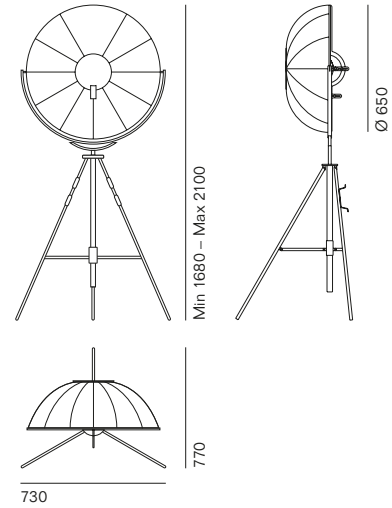

Prodotto Product	Tipologia Type	Lampadine Light bulbs	Attacco Socket	Volt	Dimmer
Fortuny Black	Terra	• 1 Incandescenza / Incandescent 300 W	E 40	220 / 240	•
Fortuny Moda	Floor	• 1 Led 47,5 W	-	220 / 240	•
Fortuny Blanca		• 1 Incandescenza / Incandescent 300 W	E 39	110 / 120	•
Fortuny Kieffer Rubelli		• 1 Led 47,5 W	-	110 / 120	•
Fortuny Bronze Rubelli					
Fortuny Silver Rubelli					

A

Fortuny Petite Black	Terra	• 1 Incandescenza / Incandescent 300 W	E 40	220 / 240	•
Fortuny Petite Moda	Floor	• 1 Led 39 W	-	220 / 240	•
Fortuny Petite Blanca		• 1 Incandescenza / Incandescent 300 W	E 39	110 / 120	•
Fortuny Petite Kieffer Rubelli		• 1 Led 39 W	-	110 / 120	•
Fortuny Petite Bronze Rubelli					
Fortuny Petite Silver Rubelli					

B

	Black	Moda	Blanca	Kieffer Rubelli	Bronze Rubelli	Silver Rubelli
Struttura Frame	 Nero / Black	 Titanio / Titanium	 Bianco / White	 Nero / Black	 Nero / Black	 Nero / Black
Diffusore Diffuser	 Esterno cotone nero, interno cotone bianco / Black cotton outside, white cotton inside	 Esterno cotone beige, interno cotone bianco / Beige cotton outside, white cotton inside	 Esterno cotone bianco, interno cotone bianco / White cotton outside, white cotton inside	 Esterno taffetas plissé nero, interno lino metallico oro / Outside black taffetas plissé, inside gold metallic linen	 Esterno semilucido nero tipo "Raffia", interno lino metallico bronzo / Outside semi gloss black "Raffia Style", inside bronze metallic linen	 Esterno semilucido nero tipo "Raffia", interno argento metallico / Outside semi gloss black "Raffia Style", inside metallic silver