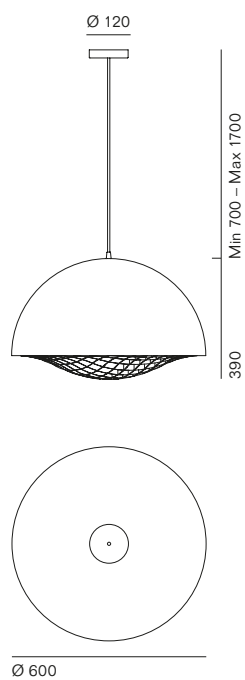

La lampada a sospensione Grid, disegnata da Brian Rasmussen, prende il nome dalla griglia in Forex che ne caratterizza il design, funzionale e decorativa allo stesso tempo. Grid è una lampada dalla forma classica e originale: alla forma emisferica e regolare della cupola affianca quella di linee che si intersecano e che vanno così a dare movimento alla lampada. Ecco come il designer racconta l'idea di Grid: "La griglia, frangiluce, non ne poteva più. Era da una vita che stava appesa là, immobile, rigida, ferma. Anche lei voleva provare la sensazione di essere considerata un elemento decorativo invece di essere solo una mera necessità tecnica e funzionale. Così, una notte, quando nessuno era presente, si è lasciata andare e, con l'aiuto della gravità, ha creato una forma nuova. Il tutto tenuto insieme da una sua cara amica: la cupola. Nasce così Grid".

The Grid pendant lamp designed by Brian Rasmussen takes its name from the Forex grid which distinguishes its design, that is both functional and decorative at the same time. The Grid lamp has a classical, yet original shape: the hemispherical and regular shape of the dome is supported by the criss-crossing lines that give the lamp movement. Here are the designer's thoughts about the idea behind Grid: "The anti-glare grid could stand it no longer. It has been hanging there for a lifetime – motionless, fixed, still. The grid wanted to know what it was like to be a decorative element instead of a mere technical and functional requirement, so one night, when no one was around, the grid let go and, helped by the force of gravity, created a new shape. The whole structure was kept together by a dear friend: the dome. This is how Grid came to be".

A

Prodotto Product	Tipologia Type	Lampadine consigliate Suggested light bulbs	Attacco Socket	Volt
Grid	Sospensione	• 3 Fluorescenti / Fluorescent max 20 W	E 27	220 / 240
A	Pendant	• 3 Led max 15 W	E 27	220 / 240
		• 3 Led max 15 W	E 26	110 / 120