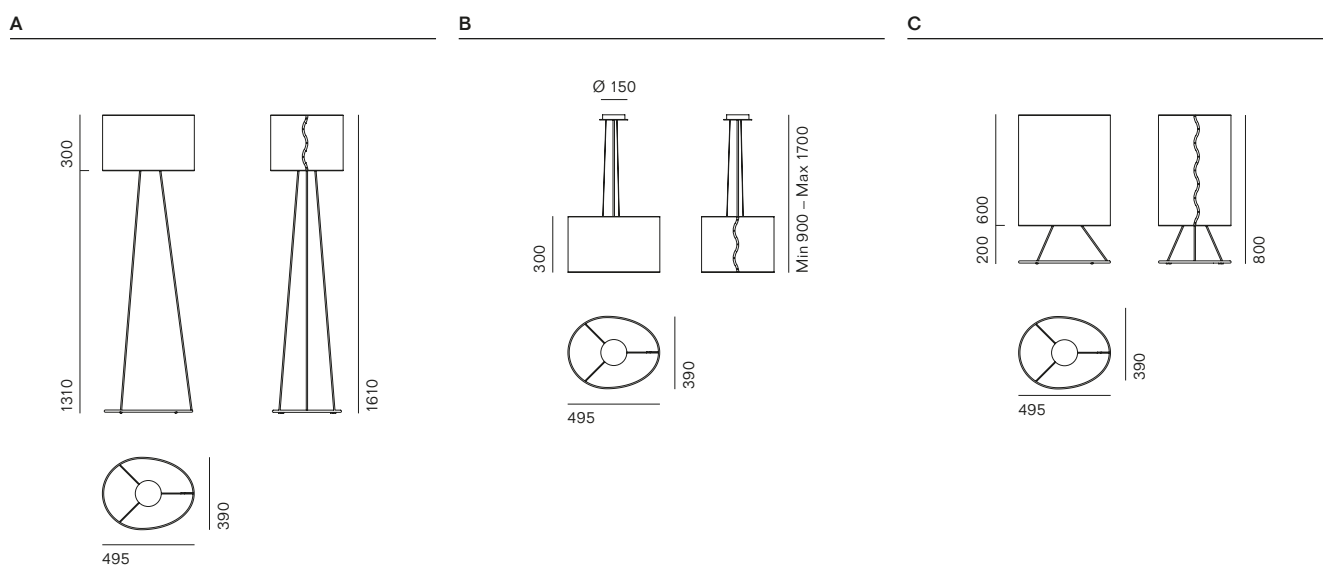

Prodotto Product	Tipologia Type	Lampadine consigliate Suggested light bulbs	Attacco Socket	Volt	Dimmer
Orly	Terra	• 1 Alogena / Halogen max 205 W	E 27	220 / 240	•
A	Floor	• 1 Led dimmerabile / Dimmable 21 W	E 27	220 / 240	•
		• 1 Led 20 W	E 26	110 / 120	•
Orly	Sospensione	• 1 Alogena / Halogen max 205 W	E 27	220 / 240	-
B	Pendant	• 1 Led 21 W	E 27	220 / 240	-
		• 1 Led 20 W	E 26	110 / 120	-
Orly	Tavolo	• 1 Alogena / Halogen max 205 W	E 27	220 / 240	•
C	Table	• 1 Led dimmerabile / Dimmable 21 W	E 27	220 / 240	•
		• 1 Led 20 W	E 26	110 / 120	•

**Struttura
Frame**

1 Metallo verniciato grigio / Grey lacquered metal

**Diffusore
Diffuser**

1 Rete metallica ottone / Brass metal mesh 2 Rete metallica acciaio inox / Stainless steel metal mesh