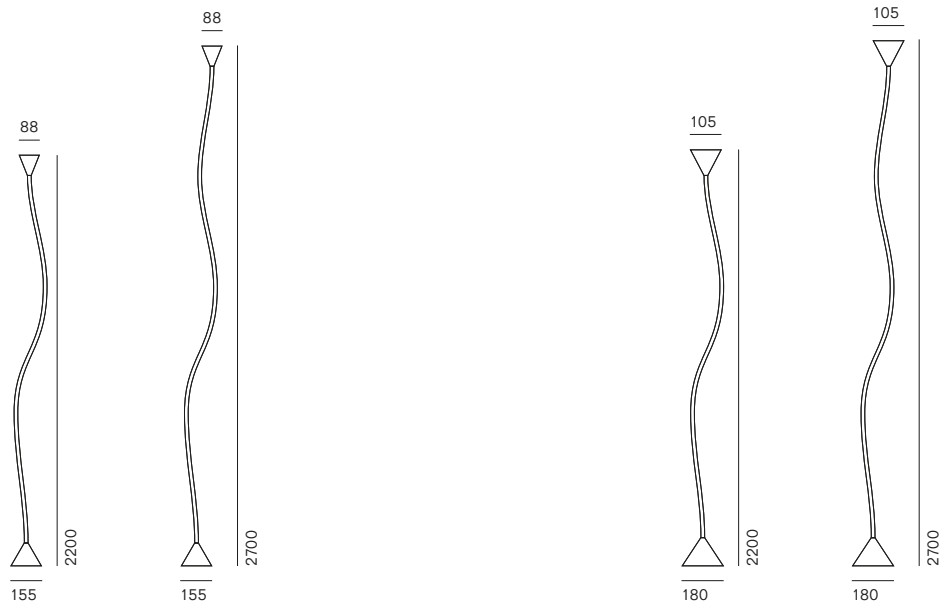

A

B

Prodotto Product	Tipologia Type	Lampadine consigliate Suggested light bulbs	Attacco Socket	Volt	Dimmer
Papiro	Terra	• 1 Alogena bispina / Halogen two-prong 100 W-12 V	GY 6,35	220 / 240	•
A	Floor	• 1 Alogena bispina / Halogen two-prong 75 W-12 V	GY 6,35	110 / 120	•
		Lampadine Light bulbs			
Papiro	Terra	• 1 Led 18,5 W	–	220 / 240	•
B	Floor	• 1 Led 18,5 W	–	110 / 120	•

Finitura
Finishes

1 Rame naturale / Natural copper 2 Nichel / Nickel 3 Bianco opaco / Matt white 4 Nichel nero lucido / High gloss black nickel 5 Oro perlato / Pearly gold