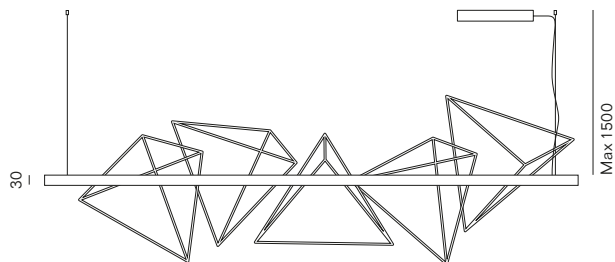

A

B

C

Prodotto Product	Tipologia Type	Lampadine consigliate Suggested light bulbs	Attacco Socket	Volt
Rock Garden	Sospensione	• 2 Fluorescenti lineari / Fluorescent linear T5 54 W / 830	G 5	220 / 240
A B	Pendant	• 2 Fluorescenti lineari / Fluorescent linear T5 54 W / 830	G 5	110 / 120
Rock Garden Spot	Sospensione	• 1 Led PAR 16 6,5 W	GU 10	220 / 240
C	Pendant	• 1 Led PAR 16 6 W	GU 10	110 / 120

Struttura Frame

1 Alluminio verniciato bianco opaco / Matt white lacquered aluminium 2 Alluminio verniciato nero opaco / Matt black lacquered aluminium

Diffusore Diffuser

1 Metallo verniciato bianco opaco / Matt white lacquered metal 2 Metallo verniciato nero opaco / Matt black lacquered metal 3 Metallo verniciato rosso opaco / Matt red lacquered metal 4 Metallo verniciato grigio opaco / Matt grey lacquered metal