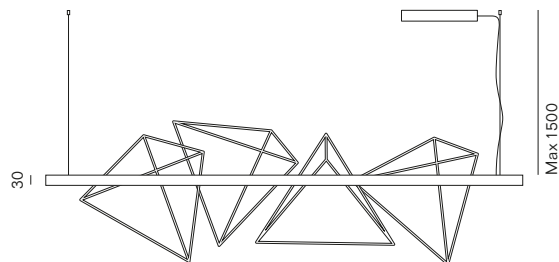

A

B

C

Prodotto Product	Tipologia Type	Lampadine consigliate Suggested light bulbs	Attacco Socket	Volt
Rock Garden	Sospensione	• 2 Fluorescenti lineari / Fluorescent linear T5 54 W / 830	G 5	220 / 240
A B	Pendant	• 2 Fluorescenti lineari / Fluorescent linear T5 54 W / 830	G 5	110 / 120
Rock Garden Spot	Sospensione	• 1 Led PAR 16 6,5 W	GU 10	220 / 240
C	Pendant	• 1 Led PAR 16 6 W	GU 10	110 / 120

Struttura Frame

1 Alluminio verniciato bianco opaco / Matt white lacquered aluminium 2 Alluminio verniciato nero opaco / Matt black lacquered aluminium

Diffusore Diffuser

1 Metallo verniciato bianco opaco / Matt white lacquered metal 2 Metallo verniciato nero opaco / Matt black lacquered metal 3 Metallo verniciato rosso opaco / Matt red lacquered metal 4 Metallo verniciato grigio opaco / Matt grey lacquered metal