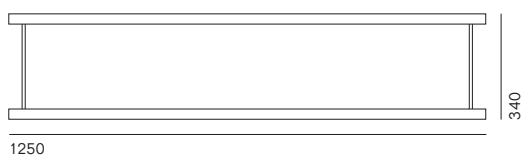

A

B

C

Prodotto Product	Tipologia Type	Lampadine consigliate Suggested light bulbs	Attacco Socket	Volt
Rock Garden	Sospensione	• 2 Fluorescenti lineari / Fluorescent linear T5 54 W / 830	G 5	220 / 240
A B	Pendant	• 2 Fluorescenti lineari / Fluorescent linear T5 54 W / 830	G 5	110 / 120
Rock Garden Spot	Sospensione	• 1 Led PAR 16 6,5 W	GU 10	220 / 240
C	Pendant	• 1 Led PAR 16 6 W	GU 10	110 / 120

Struttura Frame

1 Alluminio verniciato bianco opaco / Matt white lacquered aluminium 2 Alluminio verniciato nero opaco / Matt black lacquered aluminium

Diffusore Diffuser

1 Metallo verniciato bianco opaco / Matt white lacquered metal 2 Metallo verniciato nero opaco / Matt black lacquered metal 3 Metallo verniciato rosso opaco / Matt red lacquered metal 4 Metallo verniciato grigio opaco / Matt grey lacquered metal