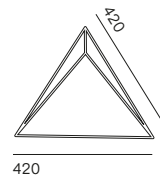

A

B

C

Prodotto Product	Tipologia Type	Lampadine consigliate Suggested light bulbs	Attacco Socket	Volt
Rock Garden	Sospensione	• 2 Fluorescenti lineari / Fluorescent linear T5 54 W / 830	G 5	220 / 240
A B	Pendant	• 2 Fluorescenti lineari / Fluorescent linear T5 54 W / 830	G 5	110 / 120
Rock Garden Spot	Sospensione	• 1 Led PAR 16 6,5 W	GU 10	220 / 240
C	Pendant	• 1 Led PAR 16 6 W	GU 10	110 / 120

Struttura Frame

1 Alluminio verniciato bianco opaco / Matt white lacquered aluminium 2 Alluminio verniciato nero opaco / Matt black lacquered aluminium

Diffusore Diffuser

1 Metallo verniciato bianco opaco / Matt white lacquered metal 2 Metallo verniciato nero opaco / Matt black lacquered metal 3 Metallo verniciato rosso opaco / Matt red lacquered metal 4 Metallo verniciato grigio opaco / Matt grey lacquered metal