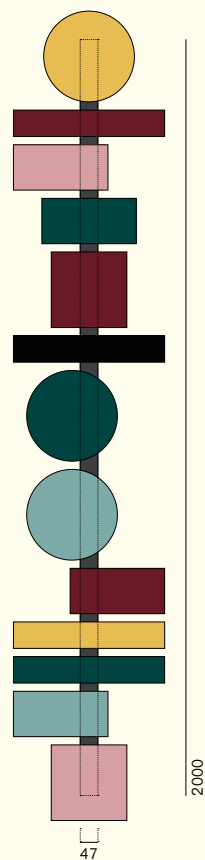

Totem

Forme Shapes

A

B

C

D

Prodotto Product	Tipologia Type	Fonte luminosa Light source	Lumen	K	Volt
Totem	Applique	2 Strip Led da 14,5 W	2.580	3.000	220 / 240
A	Wall	2 Strip Led x 14,5 W	2.580	3.000	110 / 120
Totem	Applique	2 Strip Led da 18 W	3.870	3.000	220 / 240
B	Wall	2 Strip Led x 18 W	3.870	3.000	110 / 120
Totem	Applique	2 Strip Led da 29 W	5.160	3.000	220 / 240
C	Wall	2 Strip Led x 29 W	5.160	3.000	110 / 120
Totem	Applique	2 Strip Led da 48 W	8.600	3.000	220 / 240
D	Wall	2 Strip Led x 48 W	8.600	3.000	110 / 120

La lampada può essere installata anche orizzontalmente / The lamp can also be installed horizontally

Struttura Frame

1 Alluminio antracite satinato con profilo magnetico / Anthracite satined aluminium with magnetic profile

Elementi decorativi Decorative elements

1 Rosa / Pink 2 Rosso porpora / Purple red 3 Nero opaco / Matt black 4 Ottanio / Blue green
5 Acquamarina / Aquamarine 6 Oro / Gold