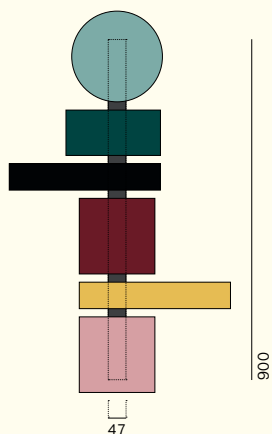

Totem

Forme Shapes

A

B

C

D

Prodotto Product	Tipologia Type	Fonte luminosa Light source	Lumen	K	Volt
Totem	Applique	2 Strip Led da 14,5 W	2.580	3.000	220 / 240
A	Wall	2 Strip Led x 14,5 W	2.580	3.000	110 / 120
Totem	Applique	2 Strip Led da 18 W	3.870	3.000	220 / 240
B	Wall	2 Strip Led x 18 W	3.870	3.000	110 / 120
Totem	Applique	2 Strip Led da 29 W	5.160	3.000	220 / 240
C	Wall	2 Strip Led x 29 W	5.160	3.000	110 / 120
Totem	Applique	2 Strip Led da 48 W	8.600	3.000	220 / 240
D	Wall	2 Strip Led x 48 W	8.600	3.000	110 / 120

La lampada può essere installata anche orizzontalmente / The lamp can also be installed horizontally

Struttura Frame

1 Alluminio antracite satinato con profilo magnetico / Anthracite satined aluminium with magnetic profile