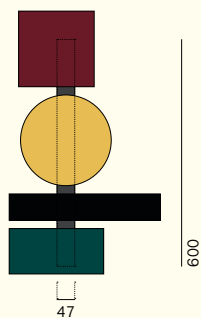

Totem

Forme Shapes

A

B

C

D

Prodotto Product	Tipologia Type	Fonte luminosa Light source	Lumen	K	Volt
Totem	Applique	2 Strip Led da 14,5 W	2.580	3.000	220 / 240
A	Wall	2 Strip Led x 14,5 W	2.580	3.000	110 / 120
Totem	Applique	2 Strip Led da 18 W	3.870	3.000	220 / 240
B	Wall	2 Strip Led x 18 W	3.870	3.000	110 / 120
Totem	Applique	2 Strip Led da 29 W	5.160	3.000	220 / 240
C	Wall	2 Strip Led x 29 W	5.160	3.000	110 / 120
Totem	Applique	2 Strip Led da 48 W	8.600	3.000	220 / 240
D	Wall	2 Strip Led x 48 W	8.600	3.000	110 / 120

La lampada può essere installata anche orizzontalmente / The lamp can also be installed horizontally

Struttura Frame

1 Alluminio antracite satinato con profilo magnetico / Anthracite satined aluminium with magnetic profile