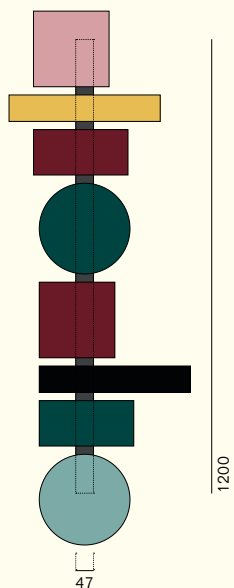

Totem

Forme Shapes

A

B

C

D

Prodotto Product	Tipologia Type	Fonte luminosa Light source	Lumen	K	Volt
Totem	Applique	2 Strip Led da 14,5 W	2.580	3.000	220 / 240
A	Wall	2 Strip Led x 14,5 W	2.580	3.000	110 / 120
Totem	Applique	2 Strip Led da 18 W	3.870	3.000	220 / 240
B	Wall	2 Strip Led x 18 W	3.870	3.000	110 / 120
Totem	Applique	2 Strip Led da 29 W	5.160	3.000	220 / 240
C	Wall	2 Strip Led x 29 W	5.160	3.000	110 / 120
Totem	Applique	2 Strip Led da 48 W	8.600	3.000	220 / 240
D	Wall	2 Strip Led x 48 W	8.600	3.000	110 / 120

La lampada può essere installata anche orizzontalmente / The lamp can also be installed horizontally

Struttura Frame

1 Alluminio antracite satinato con profilo magnetico / Anthracite satined aluminium with magnetic profile

Elementi decorativi Decorative elements

1 Rosa / Pink 2 Rosso porpora / Purple red 3 Nero opaco / Matt black 4 Ottanio / Blue green
5 Acquamarina / Aquamarine 6 Oro / Gold