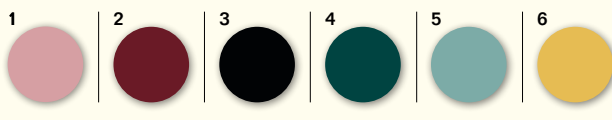

Totem

Forme Shapes

A

B

C

D

Prodotto Product	Tipologia Type	Fonte luminosa Light source	Lumen	K	Volt
Totem	Applique	2 Strip Led da 14,5 W	2.580	3.000	220 / 240
A	Wall	2 Strip Led x 14,5 W	2.580	3.000	110 / 120
Totem	Applique	2 Strip Led da 18 W	3.870	3.000	220 / 240
B	Wall	2 Strip Led x 18 W	3.870	3.000	110 / 120
Totem	Applique	2 Strip Led da 29 W	5.160	3.000	220 / 240
C	Wall	2 Strip Led x 29 W	5.160	3.000	110 / 120
Totem	Applique	2 Strip Led da 48 W	8.600	3.000	220 / 240
D	Wall	2 Strip Led x 48 W	8.600	3.000	110 / 120

La lampada può essere installata anche orizzontalmente / The lamp can also be installed horizontally

Struttura Frame

1 Alluminio antracite satinato con profilo magnetico / Anthracite satined aluminium with magnetic profile

Elementi decorativi Decorative elements

1 Rosa / Pink 2 Rosso porpora / Purple red 3 Nero opaco / Matt black 4 Ottanio / Blue green
5 Acquamarina / Aquamarine 6 Oro / Gold