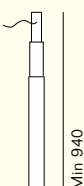

Micro Telescopic

A

Max 1650

Min 940

B

Max 2200

Min 1090

C

Struttura
Frame

1 Alluminio verniciato bianco / White lacquered aluminium 2 Alluminio verniciato nero / Black lacquered aluminium
3 Nichel / Nickel