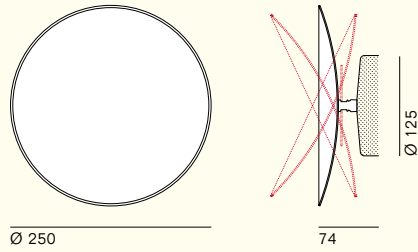

# Ròtea

A

Prodotto Product	Tipologia Type	Fonte luminosa Light source	Lumen	K	Volt
Ròtea	Applique	Modulo Led 10 W	1.000	3.000	220 / 240
A	Wall	Led module 10 W	1.000	3.000	110 / 120

Diffusore  
Diffuser

1 Metallo verniciato bianco / White lacquered metal 2 Metallo verniciato rosso / Red lacquered metal  
3 Metallo verniciato grigio antracite / Anthracite grey lacquered metal