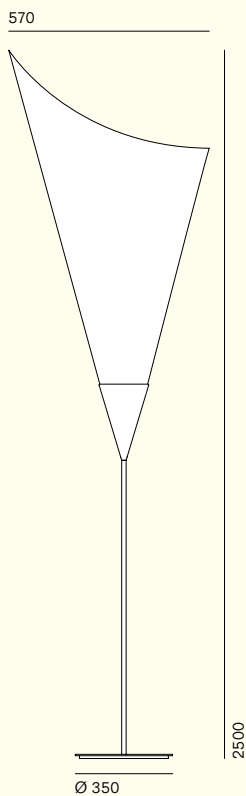

# Calla

A

B

Prodotto Product	Tipologia Type	Fonte luminosa Light source	Dimmer	Lumen	K	Volt
Calla	Terra	Modulo Led 15 W	•	2.000	3.000	220 / 240
A B	Floor	Led module 15 W	•	2.000	3.000	110 / 120

Struttura  
Frame

1 Metallo nickelato nero / Nickel black metal 2 Metallo spazzolato oro / Gold brushed metal

Diffusore  
Diffuser

1 Vetresina bianca / White fiberglass