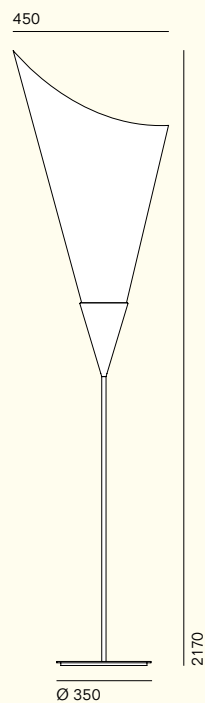

# Calla

A

B

Prodotto Product	Tipologia Type	Fonte luminosa Light source	Dimmer	Lumen	K	Volt
Calla	Terra	Modulo Led 15 W	•	2.000	3.000	220 / 240
A B	Floor	Led module 15 W	•	2.000	3.000	110 / 120

Struttura  
Frame

1 Metallo nickelato nero / Nickel black metal 2 Metallo spazzolato oro / Gold brushed metal

Diffusore  
Diffuser

1 Vetresina bianca / White fiberglass