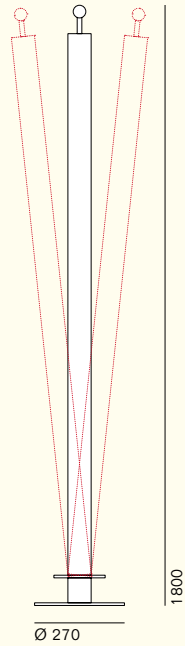

# Tube 2.0

A

| Prodotto<br>Product | Tipologia<br>Type | Fonte luminosa<br>Light source | Dimmer | Lumen | K     | Volt      |
|---------------------|-------------------|--------------------------------|--------|-------|-------|-----------|
| Tube 2.0            | Terra             | Strip Led 36 W                 | •      | 3.600 | 3.000 | 220 / 240 |
| A                   | Floor             | Strip Led 36 W                 | •      | 3.600 | 3.000 | 110 / 120 |

Struttura  
Frame

1 Tubo in metacrilato extra chiaro / Extra clear methacrilate tube