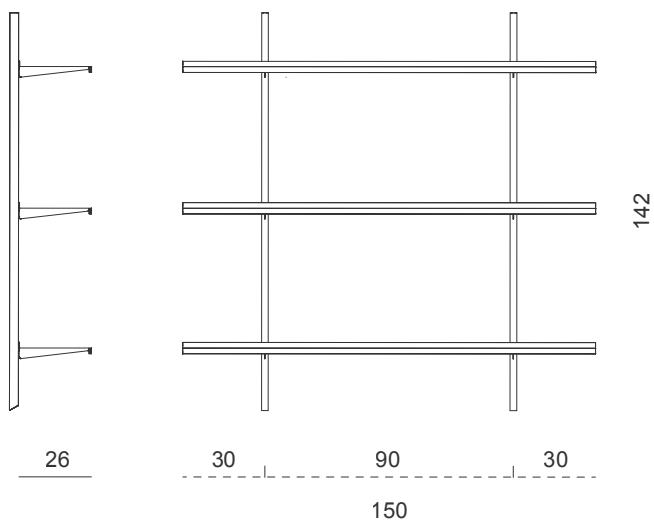

Continua  
CC005

Hannes Wettstein  
1992

pallucco

Misure  
Dimensions

Montanti e piani  
Uprights and shelves

1 Alluminio verniciato argento opaco / Matt silver lacquered aluminium 2 Alluminio verniciato bianco opaco / Matt white lacquered aluminium 3 Alluminio verniciato nero opaco / Matt black lacquered aluminium