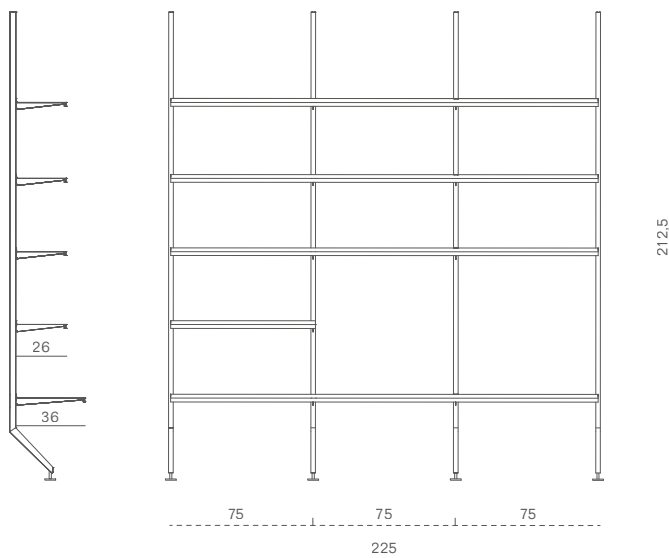

Continua
CC010

Hannes Wettstein
1992

pallucco

Misure
Dimensions

Montanti
Uprights

1 Alluminio verniciato argento opaco / Matt silver lacquered aluminium 2 Alluminio verniciato bianco opaco / Matt white lacquered aluminium 3 Alluminio verniciato nero opaco / Matt black lacquered aluminium

Piani e reggipiani
Shelves and brackets

1 Acciaio verniciato argento opaco / Matt silver lacquered steel 2 Acciaio verniciato bianco opaco / Matt white lacquered steel 3 Acciaio verniciato nero opaco / Matt black lacquered steel