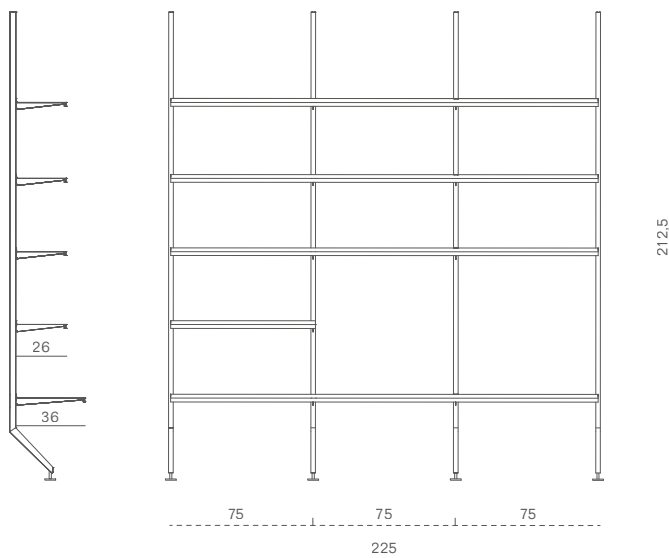

Continua
CC012

Hannes Wettstein
1992

pallucco

Misure
Dimensions

Montanti
Uprights

1 Alluminio verniciato argento opaco / Matt silver lacquered aluminium 2 Alluminio verniciato bianco opaco / Matt white lacquered aluminium 3 Alluminio verniciato nero opaco / Matt black lacquered aluminium

Piani e reggipiani
Shelves and brackets

1 Acciaio verniciato argento opaco / Matt silver lacquered steel 2 Acciaio verniciato bianco opaco / Matt white lacquered steel 3 Acciaio verniciato nero opaco / Matt black lacquered steel