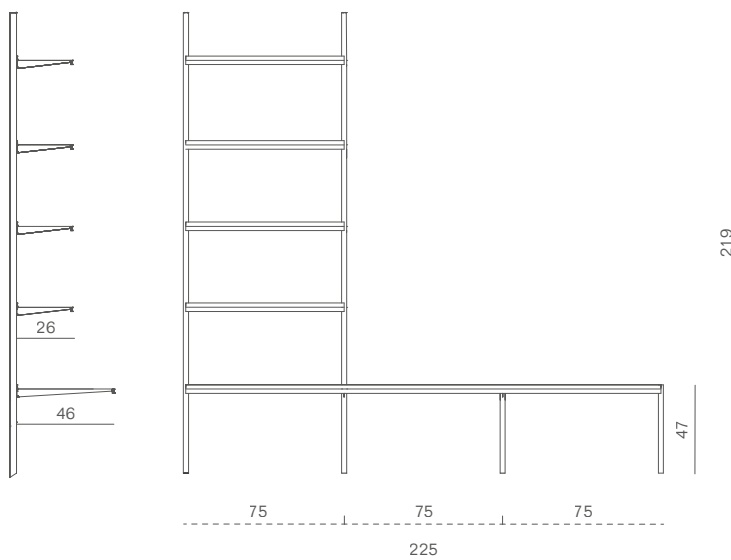

Continua  
CC040

Hannes Wettstein  
1992

pallucco

Misure  
Dimensions

Montanti  
Uprights

1 Alluminio verniciato argento opaco / Matt silver lacquered aluminium 2 Alluminio verniciato bianco opaco / Matt white lacquered aluminium 3 Alluminio verniciato nero opaco / Matt black lacquered aluminium

Piani e reggipiani  
Shelves and brackets

1 Acciaio verniciato argento opaco / Matt silver lacquered steel 2 Acciaio verniciato bianco opaco / Matt white lacquered steel 3 Acciaio verniciato nero opaco / Matt black lacquered steel