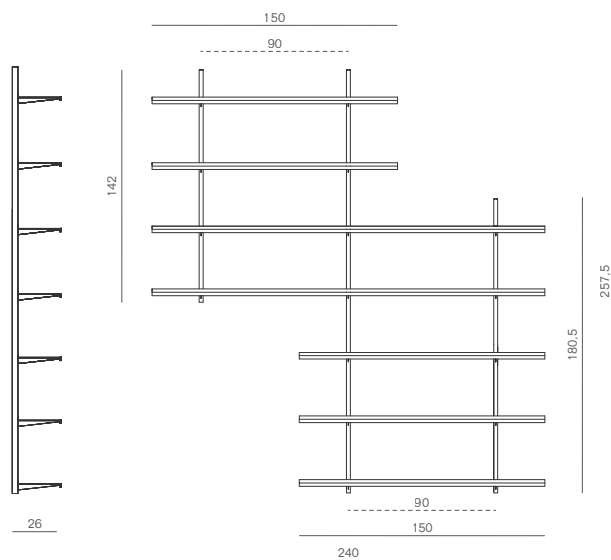

Continua
CC050

Hannes Wettstein
1992

pallucco

Misure
Dimensions

Montanti
Uprights

1 Alluminio verniciato argento opaco / Matt silver lacquered aluminium 2 Alluminio verniciato bianco opaco / Matt white lacquered aluminium 3 Alluminio verniciato nero opaco / Matt black lacquered aluminium

Piani e reggipiani
Shelves and brackets

1 Acciaio verniciato argento opaco / Matt silver lacquered steel 2 Acciaio verniciato bianco opaco / Matt white lacquered steel 3 Acciaio verniciato nero opaco / Matt black lacquered steel