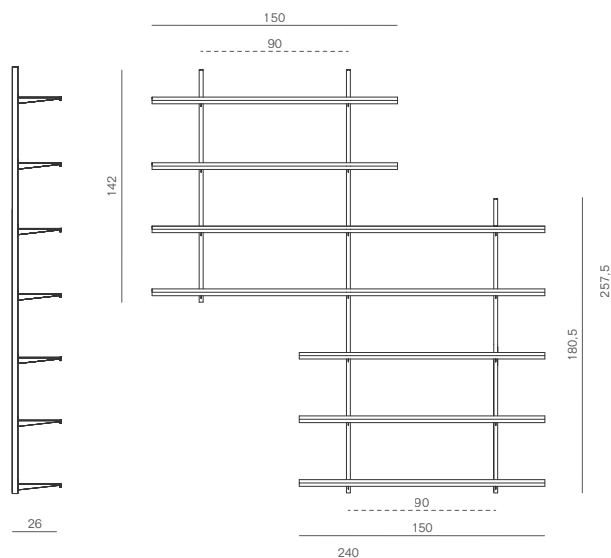

Continua
CC050

Hannes Wettstein
1992

pallucco

Misure
Dimensions

Montanti e piani
Uprights and shelves

1 Alluminio verniciato argento opaco / Matt silver lacquered aluminium 2 Alluminio verniciato bianco opaco / Matt white lacquered aluminium 3 Alluminio verniciato nero opaco / Matt black lacquered aluminium