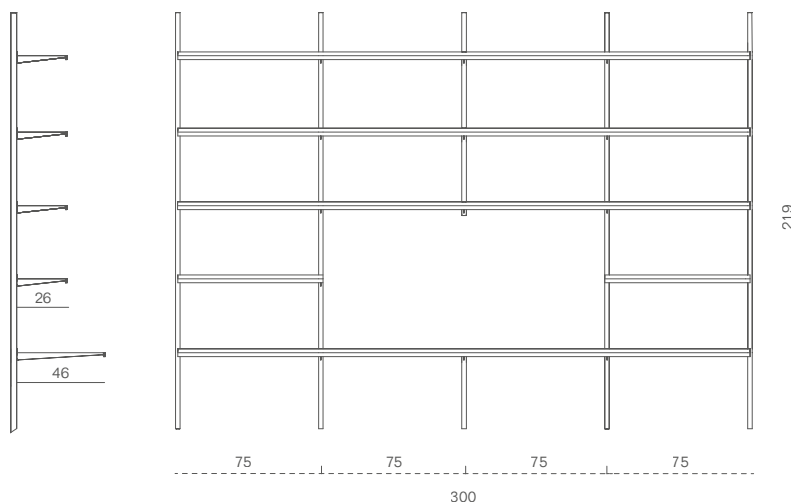

Continua  
CC060

Hannes Wettstein  
1992

pallucco

Misure  
Dimensions

Montanti e piani  
Uprights and shelves

1 Alluminio verniciato argento opaco / Matt silver lacquered aluminium 2 Alluminio verniciato bianco opaco / Matt white lacquered aluminium 3 Alluminio verniciato nero opaco / Matt black lacquered aluminium