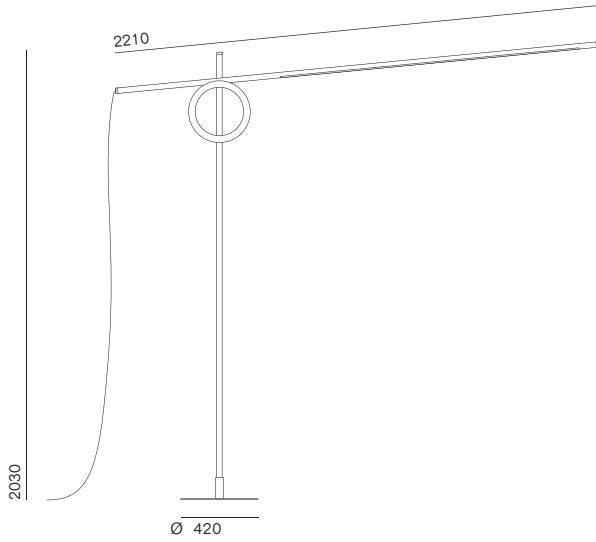

Tangent è una lampada da terra orientabile ispirata a principi geometrici. La forma e la semplicità del meccanismo della lampada le conferiscono una qualità scultorea che invita a interagire ed esplorare la sua funzione. La lampada è composta da due elementi principali: un LED lineare con un dimmer integrato contenuto nel tubo luminoso, che interagisce con il secondo elemento, l'anello sul piedistallo. Attraverso la combinazione di tensione, attrito ed equilibrio l'utente può creare qualsiasi effetto di illuminazione funzionale o estetico desiderato.

Tangent is an adjustable floor lamp inspired by geometric principles. The form and simplicity of the lamp's mechanism gives it a sculptural quality that invites you to interact and explore its function. The lamp consists of two main elements: a linear LED with an integrated dimmer is contained in the light tube. This interacts with the ring of the free standing pedestal through the combination of tension, friction and balance allowing the user to create whatever functional or aesthetic lighting effect is desired.

A

B

C

pallucco

Prodotto Product	Tipologia Type	Fonte luminosa Light source	Lumen	K	Dimmer	Volt
Tangent XL	Terra	Strip Led 20,5 W	3.640	3.000	•	220/240
<b>A</b>	Floor	Strip Led 20,5 W	3.640	3.000	•	110/120
Tangent media	Terra	Strip Led 11,5 W	2.000	3.000	•	220/240
<b>B</b>	Floor	Strip Led 11,5 W	2.000	3.000	•	110/120
Tangent mini	Tavolo	Strip Led 5 W	435	3.000	•	220/240
<b>C</b>	Table	Strip Led 5 W	435	3.000	•	110/120