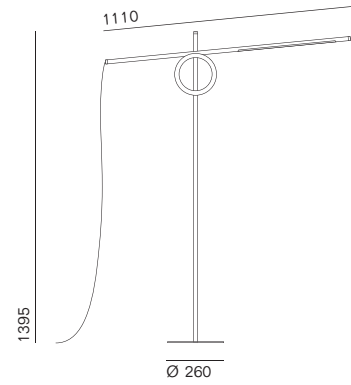

Tangent è una lampada da terra orientabile ispirata a principi geometrici. La forma e la semplicità del meccanismo della lampada le conferiscono una qualità scultorea che invita a interagire ed esplorare la sua funzione. La lampada è composta da due elementi principali: un LED lineare con un dimmer integrato contenuto nel tubo luminoso, che interagisce con il secondo elemento, l'anello sul piedistallo. Attraverso la combinazione di tensione, attrito ed equilibrio l'utente può creare qualsiasi effetto di illuminazione funzionale o estetico desiderato.

Tangent is an adjustable floor lamp inspired by geometric principles. The form and simplicity of the lamp's mechanism gives it a sculptural quality that invites you to interact and explore its function. The lamp consists of two main elements: a linear LED with an integrated dimmer is contained in the light tube. This interacts with the ring of the free standing pedestal through the combination of tension, friction and balance allowing the user to create whatever functional or aesthetic lighting effect is desired.

A

B

C

pallucco

Prodotto Product	Tipologia Type	Fonte luminosa Light source	Lumen	K	Dimmer	Volt
Tangent XL	Terra	Strip Led 20,5 W	3.640	3.000	•	220/240
<b>A</b>	Floor	Strip Led 20,5 W	3.640	3.000	•	110/120
Tangent media	Terra	Strip Led 11,5 W	2.000	3.000	•	220/240
<b>B</b>	Floor	Strip Led 11,5 W	2.000	3.000	•	110/120
Tangent mini	Tavolo	Strip Led 5 W	435	3.000	•	220/240
<b>C</b>	Table	Strip Led 5 W	435	3.000	•	110/120