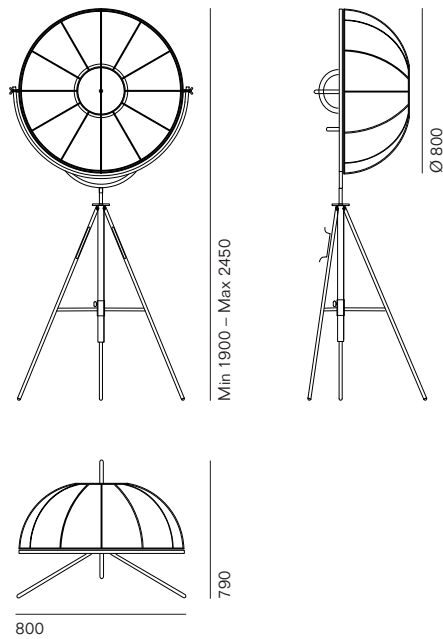

A

B

Prodotto Product	Tipologia Type	Lampadine Light bulbs	Dimmer	Lumen	K	Attacco Socket	Volt
Fortuny Black	Terra	• 1 Incandescenza / Incandescent 300 W	•	–	–	E 40–	220 / 240
Fortuny Moda	Floor	• 1 Incandescenza / Incandescent 300 W	•	–	–	E 39	110 / 120
Fortuny Blanca		• 1 Led 21 W	•	2500	2700	–	220 / 240
Fortuny Kieffer Rubelli		• 1 Led 21 W	•	2500	2700	–	110 / 120
Fortuny Bronze Rubelli							
Fortuny Silver Rubelli							

A

Fortuny Petite Black	Terra	• 1 Incandescenza / Incandescent 300 W	•	–	–	E 40	220 / 240
Fortuny Petite Moda	Floor	• 1 Incandescenza / Incandescent 300 W	•	–	–	E 39	110 / 120
Fortuny Petite Blanca		• 1 Led 21 W	•	2500	2700	–	220 / 240
Fortuny Petite Kieffer Rubelli		• 1 Led 21 W	•	2500	2700	–	110 / 120
Fortuny Petite Bronze Rubelli							
Fortuny Petite Silver Rubelli							