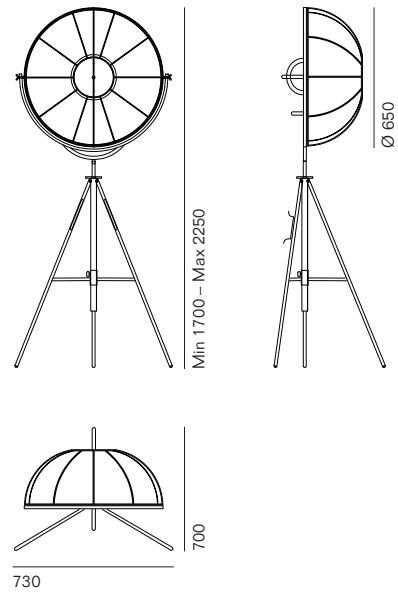

A

B

Prodotto Product	Tipologia Type	Lampadine Light bulbs	Dimmer	Lumen	K	Attacco Socket	Volt
Fortuny Black	Terra	• 1 Incandescenza / Incandescent 300 W	•	–	–	E 40–	220 / 240
Fortuny Moda	Floor	• 1 Incandescenza / Incandescent 300 W	•	–	–	E 39	110 / 120
Fortuny Blanca		• 1 Led 21 W	•	2500	2700	–	220 / 240
Fortuny Kieffer Rubelli		• 1 Led 21 W	•	2500	2700	–	110 / 120
Fortuny Bronze Rubelli							
Fortuny Silver Rubelli							

A

Fortuny Petite Black	Terra	• 1 Incandescenza / Incandescent 300 W	•	–	–	E 40	220 / 240
Fortuny Petite Moda	Floor	• 1 Incandescenza / Incandescent 300 W	•	–	–	E 39	110 / 120
Fortuny Petite Blanca		• 1 Led 21 W	•	2500	2700	–	220 / 240
Fortuny Petite Kieffer Rubelli		• 1 Led 21 W	•	2500	2700	–	110 / 120
Fortuny Petite Bronze Rubelli							
Fortuny Petite Silver Rubelli							