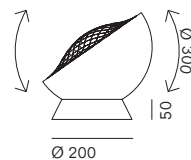

La collezione di lampade Grid, disegnata da Brian Rasmussen, prende il nome dalla griglia in alluminio che ne caratterizza il design, funzionale e decorativo allo stesso tempo. Grid è una lampada classica e allo stesso tempo originale: alla forma emisferica e regolare della cupola si affianca quella di linee che si intersecano e che vanno così a dare movimento alla lampada. Grid è disponibile in due finiture, bianco o nero, ed è dotata di una griglia/diffusore in alluminio verniciato bianco. La lampada è disponibile in due misure; a sospensione, e nelle nuove versioni da appoggio.

Grid lamp collection, designed by Brian Rasmussen, takes its name from the aluminium grid that characterizes the design, functional and decorative at the same time. Grid lamp has a classical yet original shape: the hemispherical and regular shape of the dome is supported by that of lines that intersect giving movement to the lamp. Grid is available in 2 finishes, black or white, with the grid in white aluminium. The lamp now comes in two sizes both in the suspended and in the new table/floor version.

A

B

C

D

Prodotto Product	Tipologia Type	Lampadine consigliate Suggested light bulbs	Lumen	K	Dimmer	Attacco Socket	Volt
Grid	Terra, tavolo	• 3 Led max 7 W			•	E 27	220/240
A	Floor, table	• 3 Led max 7 W			•	E 26	110/120
Grid	Terra, tavolo	• Modulo Led 15W	2000	2700	•	–	220/240
B	Floor, table	• Led Module 15W	2000	2700	•	–	110/120
Grid	Sospensione	• 3 Led max 7 W			–	E 27	220/240
C	Pendant	• 3 Led max 7 W			–	E 26	110/120
Grid	Sospensione	• Modulo Led 15W	2000	2700	–	–	220/240
D	Pendant	• Led Module 15W	2000	2700	–	–	110/120