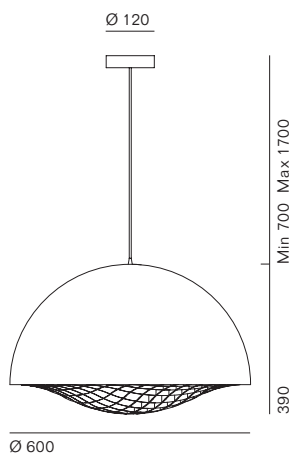

La collezione di lampade Grid, disegnata da Brian Rasmussen, prende il nome dalla griglia in alluminio che ne caratterizza il design, funzionale e decorativo allo stesso tempo. Grid è una lampada classica e allo stesso tempo originale: alla forma emisferica e regolare della cupola si affianca quella di linee che si intersecano e che vanno così a dare movimento alla lampada. Grid è disponibile in due finiture, bianco o nero, ed è dotata di una griglia/diffusore in alluminio verniciato bianco. La lampada è disponibile in due misure; a sospensione, e nelle nuove versioni da appoggio.

Grid lamp collection, designed by Brian Rasmussen, takes its name from the aluminium grid that characterizes the design, functional and decorative at the same time. Grid lamp has a classical yet original shape: the hemispherical and regular shape of the dome is supported by that of lines that intersect giving movement to the lamp. Grid is available in 2 finishes, black or white, with the grid in white aluminium. The lamp now comes in two sizes both in the suspended and in the new table/floor version.

A

B

C

D

Prodotto Product	Tipologia Type	Lampadine consigliate Suggested light bulbs	Lumen	K	Dimmer	Attacco Socket	Volt
Grid	Terra, tavolo	• 3 Led max 7 W			•	E 27	220/240
A	Floor, table	• 3 Led max 7 W			•	E 26	110/120
Grid	Terra, tavolo	• Modulo Led 15W	2000	2700	•	–	220/240
B	Floor, table	• Led Module 15W	2000	2700	•	–	110/120
Grid	Sospensione	• 3 Led max 7 W			–	E 27	220/240
C	Pendant	• 3 Led max 7 W			–	E 26	110/120
Grid	Sospensione	• Modulo Led 15W	2000	2700	–	–	220/240
D	Pendant	• Led Module 15W	2000	2700	–	–	110/120