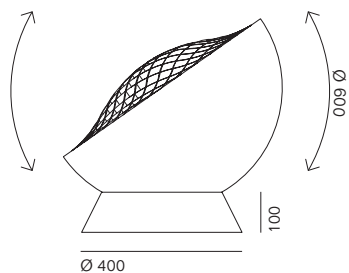

La collezione di lampade Grid, disegnata da Brian Rasmussen, prende il nome dalla griglia in alluminio che ne caratterizza il design, funzionale e decorativo allo stesso tempo. Grid è una lampada classica e allo stesso tempo originale: alla forma emisferica e regolare della cupola si affianca quella di linee che si intersecano e che vanno così a dare movimento alla lampada. Grid è disponibile in due finiture, bianco o nero, ed è dotata di una griglia/diffusore in alluminio verniciato bianco. La lampada è disponibile in due misure; a sospensione, e nelle nuove versioni da appoggio.

Grid lamp collection, designed by Brian Rasmussen, takes its name from the aluminium grid that characterizes the design, functional and decorative at the same time. Grid lamp has a classical yet original shape: the hemispherical and regular shape of the dome is supported by that of lines that intersect giving movement to the lamp. Grid is available in 2 finishes, black or white, with the grid in white aluminium. The lamp now comes in two sizes both in the suspended and in the new table/floor version.

A

B

C

D

Prodotto Product	Tipologia Type	Lampadine consigliate Suggested light bulbs	Lumen	K	Dimmer	Attacco Socket	Volt
Grid	Terra, tavolo	• 3 Led max 7 W			•	E 27	220/240
A	Floor, table	• 3 Led max 7 W			•	E 26	110/120
Grid	Terra, tavolo	• Modulo Led 15W	2000	2700	•	–	220/240
B	Floor, table	• Led Module 15W	2000	2700	•	–	110/120
Grid	Sospensione	• 3 Led max 7 W			–	E 27	220/240
C	Pendant	• 3 Led max 7 W			–	E 26	110/120
Grid	Sospensione	• Modulo Led 15W	2000	2700	–	–	220/240
D	Pendant	• Led Module 15W	2000	2700	–	–	110/120