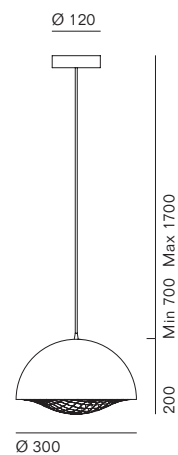

La collezione di lampade Grid, disegnata da Brian Rasmussen, prende il nome dalla griglia in alluminio che ne caratterizza il design, funzionale e decorativo allo stesso tempo. Grid è una lampada classica e allo stesso tempo originale: alla forma emisferica e regolare della cupola si affianca quella di linee che si intersecano e che vanno così a dare movimento alla lampada. Grid è disponibile in due finiture, bianco o nero, ed è dotata di una griglia/diffusore in alluminio verniciato bianco. La lampada è disponibile in due misure; a sospensione, e nelle nuove versioni da appoggio.

Grid lamp collection, designed by Brian Rasmussen, takes its name from the aluminium grid that characterizes the design, functional and decorative at the same time. Grid lamp has a classical yet original shape: the hemispherical and regular shape of the dome is supported by that of lines that intersect giving movement to the lamp. Grid is available in 2 finishes, black or white, with the grid in white aluminium. The lamp now comes in two sizes both in the suspended and in the new table/floor version.

A

B

C

D

Prodotto Product	Tipologia Type	Lampadine consigliate Suggested light bulbs	Lumen	K	Dimmer	Attacco Socket	Volt
Grid	Terra, tavolo	• 3 Led max 7 W			•	E 27	220/240
A	Floor, table	• 3 Led max 7 W			•	E 26	110/120
Grid	Terra, tavolo	• Modulo Led 15W	2000	2700	•	–	220/240
B	Floor, table	• Led Module 15W	2000	2700	•	–	110/120
Grid	Sospensione	• 3 Led max 7 W			–	E 27	220/240
C	Pendant	• 3 Led max 7 W			–	E 26	110/120
Grid	Sospensione	• Modulo Led 15W	2000	2700	–	–	220/240
D	Pendant	• Led Module 15W	2000	2700	–	–	110/120

Struttura Frame

1 Alluminio verniciato bianco opaco / Matt white lacquered aluminium
2 Alluminio verniciato nero opaco / Matt black lacquered aluminium

Diffusore Diffuser

1 Alluminio verniciato bianco / White lacquered aluminium