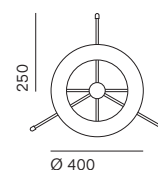

A

Gilda

B

Baby Gilda

Prodotto Product	Tipologia Type	Lampadine consigliate Suggested light bulbs	Dimmer	Attacco Socket	Volt
Gilda	Terra	• 1 Alogena / Halogen max 205 W	•	E 27	220 / 240
A	Floor	• 1 Led dimmerabile / Dimmable 21 W • 1 Alogena / Halogen max 200 W	• •	E 27 E 26	220 / 240 110 / 120
Baby Gilda	Terra	• 1 Alogena / Halogen max 150 W	•	E 27	220 / 240
B	Floor	• 1 Led dimmerabile / Dimmable 21 W • 1 Alogena / Halogen max 150 W	• •	E 27 E 26	220 / 240 110 / 120