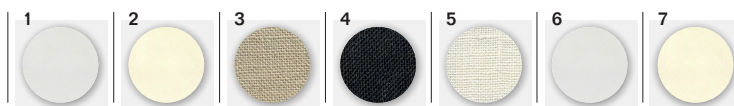

A

Gilda

B

Baby Gilda

Prodotto Product	Tipologia Type	Lampadine consigliate Suggested light bulbs	Dimmer	Attacco Socket	Volt
Gilda	Terra	• 1 Alogena / Halogen max 205 W	•	E 27	220 / 240
A	Floor	• 1 Led dimmerabile / Dimmable 21 W • 1 Alogena / Halogen max 200 W	• •	E 27 E 26	220 / 240 110 / 120
Baby Gilda	Terra	• 1 Alogena / Halogen max 150 W	•	E 27	220 / 240
B	Floor	• 1 Led dimmerabile / Dimmable 21 W • 1 Alogena / Halogen max 150 W	• •	E 27 E 26	220 / 240 110 / 120

Struttura
Frame

1 Alluminio naturale / Natural aluminium (**Mod. A**) 2 Alluminio nero opaco / Matt black aluminium (**Mod. A**)
3 Metallo nichelato / Nickel-plated metal (**Mod. B**)

Diffusore
Diffuser