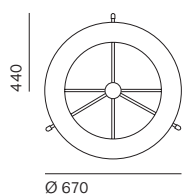

A

Gilda

B

Baby Gilda

Prodotto Product	Tipologia Type	Lampadine consigliate Suggested light bulbs	Dimmer	Attacco Socket	Volt
Gilda	Terra	• 1 Alogena / Halogen max 205 W	•	E 27	220 / 240
A	Floor	• 1 Led dimmerabile / Dimmable 21 W • 1 Alogena / Halogen max 200 W	• •	E 27 E 26	220 / 240 110 / 120
Baby Gilda	Terra	• 1 Alogena / Halogen max 150 W	•	E 27	220 / 240
B	Floor	• 1 Led dimmerabile / Dimmable 21 W • 1 Alogena / Halogen max 150 W	• •	E 27 E 26	220 / 240 110 / 120