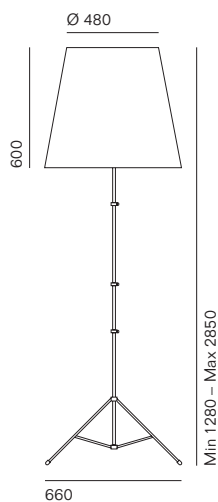

A

Gilda

B

Baby Gilda

Prodotto Product	Tipologia Type	Lampadine consigliate Suggested light bulbs	Dimmer	Attacco Socket	Volt
Gilda	Terra	• 1 Alogena / Halogen max 205 W	•	E 27	220 / 240
A	Floor	• 1 Led dimmerabile / Dimmable 21 W • 1 Alogena / Halogen max 200 W	• •	E 27 E 26	220 / 240 110 / 120
Baby Gilda	Terra	• 1 Alogena / Halogen max 150 W	•	E 27	220 / 240
B	Floor	• 1 Led dimmerabile / Dimmable 21 W • 1 Alogena / Halogen max 150 W	• •	E 27 E 26	220 / 240 110 / 120

Struttura
Frame

1 Alluminio naturale / Natural aluminium (**Mod. A**) 2 Alluminio nero opaco / Matt black aluminium (**Mod. A**)
3 Metallo nichelato / Nickel-plated metal (**Mod. B**)

Diffusore
Diffuser