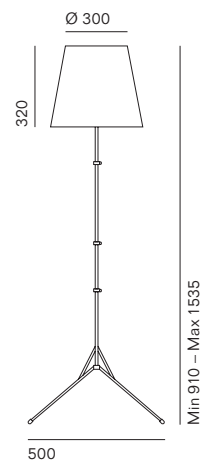

A

Gilda

B

Baby Gilda

Prodotto Product	Tipologia Type	Lampadine consigliate Suggested light bulbs	Dimmer	Attacco Socket	Volt
Gilda	Terra	• 1 Alogena / Halogen max 205 W	•	E 27	220 / 240
A	Floor	• 1 Led dimmerabile / Dimmable 21 W • 1 Alogena / Halogen max 200 W	• •	E 27 E 26	220 / 240 110 / 120
Baby Gilda	Terra	• 1 Alogena / Halogen max 150 W	•	E 27	220 / 240
B	Floor	• 1 Led dimmerabile / Dimmable 21 W • 1 Alogena / Halogen max 150 W	• •	E 27 E 26	220 / 240 110 / 120

Struttura
Frame

1 Alluminio naturale / Natural aluminium (**Mod. A**) 2 Alluminio nero opaco / Matt black aluminium (**Mod. A**)
3 Metallo nichelato / Nickel-plated metal (**Mod. B**)

Diffusore
Diffuser