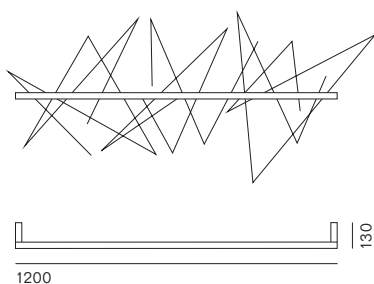

Graffiti nasce dall'intuizione di Kazuhiro Yamanaka di unire eleganza, creatività e gioco. Il risultato è una lampada originale, una scultura di luce che nella sua leggerezza diventa protagonista dell'ambiente. La lampada è dotata di bacchette in acciaio inox con le quali si può giocare disegnando "graffiti" nell'aria e creando un'opera d'arte in grado di costruire lo spazio intorno. Le bacchette possono essere facilmente appoggiate alla struttura magnetica per dare vita ogni volta a un disegno unico che caratterizza l'ambiente circostante. La luce che viene emessa dalla struttura enfatizza il tratto disegnato dalle bacchette in acciaio.

Graffiti is Kazuhiro Yamanaka's brainchild, combining elegance with creativity and playfulness. The result is an original lamp, a sculpture of light that delicately steals the spotlight in the room. The lamp has stainless steel sticks that you can play with, drawing "graffiti" in the air and creating a work of art that builds the space around you. You can easily set the rods on the magnetic frame to give rise to a unique design that distinguishes its surroundings, time after time. The frame gives off light that emphasises the feature drawn by the steel sticks.

A

B

C

D

Prodotto Product	Tipologia Type	Lampadine Light bulbs	Lumen	K	Volt
Graffiti	Sospensione Pendant				
<b>A</b>		• Led inferiore / Down 24 W / mt • Led superiore / Up 24 W / mt	10320 10320	2700 2700	220 / 240 110 / 120
<b>B</b>		• Led inferiore / Down 24 W / mt • Led superiore / Up 24 W / mt	7750 7750	2700 2700	220 / 240 110 / 120
Graffiti	Applicque Wall				
<b>C</b>		• Led inferiore / Down 24 W / mt • Led superiore / Up 24 W / mt	5160 5160	2700 2700	220 / 240 110 / 120
<b>D</b>		• Led inferiore / Down 24 W / mt • Led superiore / Up 24 W / mt	3870 3870	2700 2700	220 / 240 110 / 120