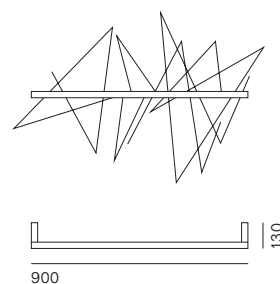

Graffiti nasce dall'intuizione di Kazuhiro Yamanaka di unire eleganza, creatività e gioco. Il risultato è una lampada originale, una scultura di luce che nella sua leggerezza diventa protagonista dell'ambiente. La lampada è dotata di bacchette in acciaio inox con le quali si può giocare disegnando "graffiti" nell'aria e creando un'opera d'arte in grado di costruire lo spazio intorno. Le bacchette possono essere facilmente appoggiate alla struttura magnetica per dare vita ogni volta a un disegno unico che caratterizza l'ambiente circostante. La luce che viene emessa dalla struttura enfatizza il tratto disegnato dalle bacchette in acciaio.

Graffiti is Kazuhiro Yamanaka's brainchild, combining elegance with creativity and playfulness. The result is an original lamp, a sculpture of light that delicately steals the spotlight in the room. The lamp has stainless steel sticks that you can play with, drawing "graffiti" in the air and creating a work of art that builds the space around you. You can easily set the rods on the magnetic frame to give rise to a unique design that distinguishes its surroundings, time after time. The frame gives off light that emphasises the feature drawn by the steel sticks.

A

B

C

D

Prodotto Product	Tipologia Type	Lampadine Light bulbs	Lumen	K	Volt
Graffiti	Sospensione Pendant				
<b>A</b>		• Led inferiore / Down 24 W / mt • Led superiore / Up 24 W / mt	10320 10320	2700 2700	220 / 240 110 / 120
<b>B</b>		• Led inferiore / Down 24 W / mt • Led superiore / Up 24 W / mt	7750 7750	2700 2700	220 / 240 110 / 120
Graffiti	Applicque Wall				
<b>C</b>		• Led inferiore / Down 24 W / mt • Led superiore / Up 24 W / mt	5160 5160	2700 2700	220 / 240 110 / 120
<b>D</b>		• Led inferiore / Down 24 W / mt • Led superiore / Up 24 W / mt	3870 3870	2700 2700	220 / 240 110 / 120