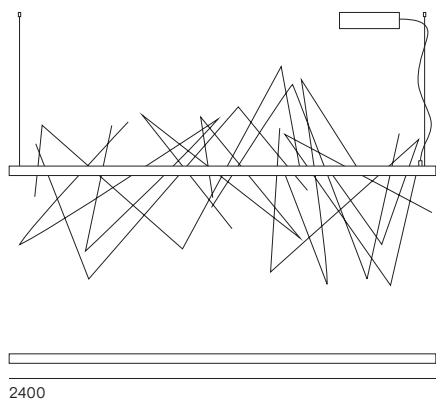

Graffiti nasce dall'intuizione di Kazuhiro Yamanaka di unire eleganza, creatività e gioco. Il risultato è una lampada originale, una scultura di luce che nella sua leggerezza diventa protagonista dell'ambiente. La lampada è dotata di bacchette in acciaio inox con le quali si può giocare disegnando "graffiti" nell'aria e creando un'opera d'arte in grado di costruire lo spazio intorno. Le bacchette possono essere facilmente appoggiate alla struttura magnetica per dare vita ogni volta a un disegno unico che caratterizza l'ambiente circostante. La luce che viene emessa dalla struttura enfatizza il tratto disegnato dalle bacchette in acciaio.

Graffiti is Kazuhiro Yamanaka's brainchild, combining elegance with creativity and playfulness. The result is an original lamp, a sculpture of light that delicately steals the spotlight in the room. The lamp has stainless steel sticks that you can play with, drawing "graffiti" in the air and creating a work of art that builds the space around you. You can easily set the rods on the magnetic frame to give rise to a unique design that distinguishes its surroundings, time after time. The frame gives off light that emphasises the feature drawn by the steel sticks.

A

B

C

D

Prodotto Product	Tipologia Type	Lampadine Light bulbs	Lumen	K	Volt
Graffiti	Sospensione Pendant				
<b>A</b>		• Led inferiore / Down 24 W / mt • Led superiore / Up 24 W / mt	10320 10320	2700 2700	220 / 240 110 / 120
<b>B</b>		• Led inferiore / Down 24 W / mt • Led superiore / Up 24 W / mt	7750 7750	2700 2700	220 / 240 110 / 120
Graffiti	Applicque Wall				
<b>C</b>		• Led inferiore / Down 24 W / mt • Led superiore / Up 24 W / mt	5160 5160	2700 2700	220 / 240 110 / 120
<b>D</b>		• Led inferiore / Down 24 W / mt • Led superiore / Up 24 W / mt	3870 3870	2700 2700	220 / 240 110 / 120