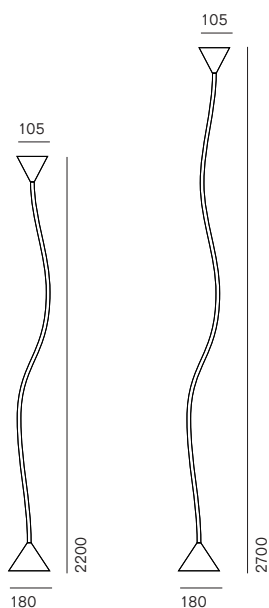

Considerata una icona della contemporaneità, la lampada Papiro occupa un posto da protagonista all'interno di Pallucco. Progettata nel 1989 da Sergio Calatroni, personalità eclettica divisa fra arte, design e architettura, Papiro si distingue per la sua capacità di essere modellata a piacimento. E' una presenza sottile, organica e sinuosa, a metà fra lampada e scultura domestica. Il fascino artistico di questo progetto senza tempo è arricchito dalla tecnologia LED che rende la lampada altamente performante.

Considered an icon of the contemporary, Papiro lamp occupies an important place in the Pallucco collection. Designed in 1989 by Sergio Calatroni, an eclectic personality divided between art, design and architecture, Papiro stands out for its ability to be modeled at will. It is a subtle, organic and sinuous presence, halfway between a lamp and a domestic sculpture. The artistic charm of this timeless project is enriched by the LED technology that makes the lamp highly performing.

A

pallucco

Prodotto Product	Tipologia Type	Fonte luminosa Suggested light bulbs	Lumen	Dimmer	K	Volt
Papiro	Terra	Modulo Led 15 W	1190	•	2700	220 / 240
A	Floor	Led module 15 W	1190	•	2700	110 / 120

Finitura
Finishes