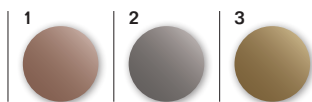

pallucco

Prodotto Product	Tipologia Type	Fonte luminosa Suggested light bulbs	Lumen	Dimmer	K	Volt
Papiro	Terra	Modulo Led 15 W	1190	•	2700	220 / 240
A	Floor	Led module 15 W	1190	•	2700	110 / 120

Finitura
Finishes