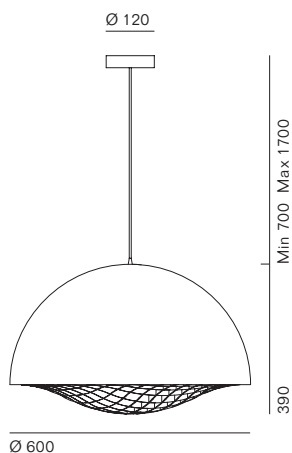

La collezione di lampade Grid, disegnata da Brian Rasmussen, prende il nome dalla griglia che ne caratterizza il design, funzionale e decorativo allo stesso tempo.

Grid è una lampada classica e allo stesso tempo originale: alla forma emisferica e regolare della cupola si affianca quella di linee che si intersecano e che vanno così a dare movimento alla lampada. Grid è disponibile in due finiture, bianco o nero. La lampada è disponibile in due misure; a sospensione, e nelle nuove versioni da appoggio.

Grid lamp collection, designed by Brian Rasmussen, takes its name from the grid that characterizes the design, functional and decorative at the same time. Grid lamp has a classical yet original shape: the hemispherical and regular shape of the dome is supported by that of lines that intersect giving movement to the lamp. Grid is available in 2 finishes, black or white. The lamp now comes in two sizes both in the suspended and in the new table/floor version.

A

B

C

Prodotto Product	Tipologia Type	Lampadine consigliate Suggested light bulbs	Lumen	K	Dimmer	Attacco Socket	Volt
Grid	Sospensione	• Modulo Led 15W	2000	2700	–	–	220/240
<b>A</b>	Pendant	• Led Module 15W	2000	2700	–	–	110/120
Grid	Terra, tavolo	• Modulo Led 15W	2000	2700	•	–	220/240
<b>B</b>	Floor, table	• Led Module 15W	2000	2700	•	–	110/120
Grid	Sospensione	• 3 Led max 7 W			–	E 27	220/240
<b>C</b>	Pendant	• 3 Led max 7 W			–	E 26	110/120