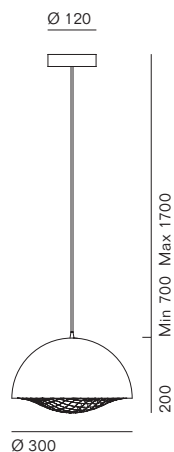

La collezione di lampade Grid, disegnata da Brian Rasmussen, prende il nome dalla griglia che ne caratterizza il design, funzionale e decorativo allo stesso tempo.

Grid è una lampada classica e allo stesso tempo originale: alla forma emisferica e regolare della cupola si affianca quella di linee che si intersecano e che vanno così a dare movimento alla lampada. Grid è disponibile in due finiture, bianco o nero. La lampada è disponibile in due misure; a sospensione, e nelle nuove versioni da appoggio.

Grid lamp collection, designed by Brian Rasmussen, takes its name from the grid that characterizes the design, functional and decorative at the same time. Grid lamp has a classical yet original shape: the hemispherical and regular shape of the dome is supported by that of lines that intersect giving movement to the lamp. Grid is available in 2 finishes, black or white. The lamp now comes in two sizes both in the suspended and in the new table/floor version.

A

B

C

Prodotto Product	Tipologia Type	Lampadine consigliate Suggested light bulbs	Lumen	K	Dimmer	Attacco Socket	Volt
Grid	Sospensione	• Modulo Led 15W	2000	2700	–	–	220/240
<b>A</b>	Pendant	• Led Module 15W	2000	2700	–	–	110/120
Grid	Terra, tavolo	• Modulo Led 15W	2000	2700	•	–	220/240
<b>B</b>	Floor, table	• Led Module 15W	2000	2700	•	–	110/120
Grid	Sospensione	• 3 Led max 7 W			–	E 27	220/240
<b>C</b>	Pendant	• 3 Led max 7 W			–	E 26	110/120

#### Struttura Frame

1 Alluminio verniciato bianco opaco / Matt white lacquered aluminium 2 Alluminio verniciato nero opaco / Matt black lacquered aluminium