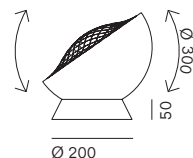

A

B

C

Prodotto Product	Tipologia Type	Lampadine consigliate Suggested light bulbs	Lumen	K	Dimmer	Attacco Socket	Volt
Grid	Sospensione	• Modulo Led 15W	2000	2700	–	–	220/240
A	Pendant	• Led Module 15W	2000	2700	–	–	110/120
Grid	Terra, tavolo	• Modulo Led 15W	2000	2700	•	–	220/240
B	Floor, table	• Led Module 15W	2000	2700	•	–	110/120
Grid	Sospensione	• 3 Led max 7 W			–	E 27	220/240
C	Pendant	• 3 Led max 7 W			–	E 26	110/120

Struttura Frame

1 Alluminio verniciato bianco opaco / Matt white lacquered aluminium 2 Alluminio verniciato nero opaco / Matt black lacquered aluminium

Diffusore Diffuser

1 Alluminio verniciato bianco / White lacquered aluminium (Mod. A/B) 2 Forex / Forex (Mod. C)