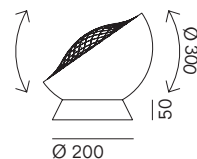

A

B

C

pallucco

Prodotto Product	Tipologia Type	Lampadine consigliate Suggested light bulbs	Lumen	K	Dimmer	Attacco Socket	Volt
Grid	Sospensione	• Modulo Led 15W	2000	2700	–	–	220 / 240
A	Pendant	• Led module 15W	2000	2700	–	–	110 / 120
Grid	Terra, tavolo	• Modulo Led 15W	2000	2700	•	–	220 / 240
B	Floor, table	• Led module 15W	2000	2700	•	–	110 / 120
Grid	Sospensione	• 3 Led max 7W			–	E 27	220 / 240
C	Pendant	• 3 Led max 7W			–	E 26	110 / 120

Struttura
Frame

1 Alluminio verniciato bianco opaco / Matt white lacquered aluminium 2 Alluminio verniciato nero opaco / Matt black lacquered aluminium

Diffusore
Diffuser

1 Alluminio verniciato bianco / White lacquered aluminium (Mod. A/B) 2 Forex bianco / White forex (Mod. C)