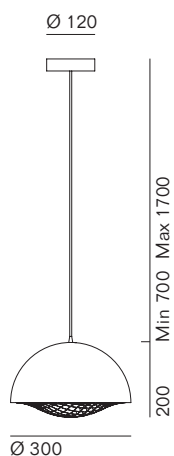

La collezione di lampade Grid, disegnata da Brian Rasmussen, prende il nome dalla griglia che ne caratterizza il design, funzionale e decorativo allo stesso tempo.

Grid è una lampada classica e allo stesso tempo originale: alla forma emisferica e regolare della cupola si affianca quella di linee che si intersecano e che vanno così a dare movimento alla lampada. Grid è disponibile nelle finiture, bianco o nero in versione tavolo o sospensione.

Grid lamp collection, designed by Brian Rasmussen, takes its name from the grid that characterizes the design, functional and decorative at the same time. Grid lamp has a classical yet original shape: the hemispherical and regular shape of the dome is supported by that of lines that intersect giving movement to the lamp. Grid is available both in white or black color, as a pendant or a table/floor lamp.

A

B

C

pallucco

Prodotto Product	Tipologia Type	Lampadine consigliate Suggested light bulbs	Lumen	K	Dimmer	Attacco Socket	Volt
Grid	Sospensione	• Modulo Led 15W	2000	2700	–	–	220 / 240
A	Pendant	• Led module 15W	2000	2700	–	–	110 / 120
Grid	Terra, tavolo	• Modulo Led 15W	2000	2700	•	–	220 / 240
B	Floor, table	• Led module 15W	2000	2700	•	–	110 / 120
Grid	Sospensione	• 3 Led max 7W			–	E 27	220 / 240
C	Pendant	• 3 Led max 7W			–	E 26	110 / 120

Struttura
Frame

1 Alluminio verniciato bianco opaco / Matt white lacquered aluminium 2 Alluminio verniciato nero opaco / Matt black lacquered aluminium

Diffusore
Diffuser

1 Alluminio verniciato bianco / White lacquered aluminium (Mod. A/B) 2 Forex bianco / White forex (Mod. C)