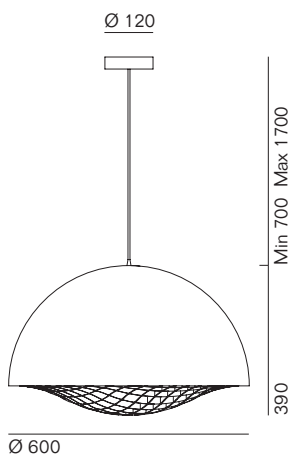

La collezione di lampade Grid, disegnata da Brian Rasmussen, prende il nome dalla griglia che ne caratterizza il design, funzionale e decorativo allo stesso tempo.

Grid è una lampada classica e allo stesso tempo originale: alla forma emisferica e regolare della cupola si affianca quella di linee che si intersecano e che vanno così a dare movimento alla lampada. Grid è disponibile nelle finiture, bianco o nero in versione tavolo o sospensione.

Grid lamp collection, designed by Brian Rasmussen, takes its name from the grid that characterizes the design, functional and decorative at the same time. Grid lamp has a classical yet original shape: the hemispherical and regular shape of the dome is supported by that of lines that intersect giving movement to the lamp. Grid is available both in white or black color, as a pendant or a table/floor lamp.

A

B

C

pallucco

Prodotto Product	Tipologia Type	Lampadine consigliate Suggested light bulbs	Lumen	K	Dimmer	Attacco Socket	Volt
Grid	Sospensione	• Modulo Led 15W	2000	2700	–	–	220 / 240
A	Pendant	• Led module 15W	2000	2700	–	–	110 / 120
Grid	Terra, tavolo	• Modulo Led 15W	2000	2700	•	–	220 / 240
B	Floor, table	• Led module 15W	2000	2700	•	–	110 / 120
Grid	Sospensione	• 3 Led max 7W			–	E 27	220 / 240
C	Pendant	• 3 Led max 7W			–	E 26	110 / 120