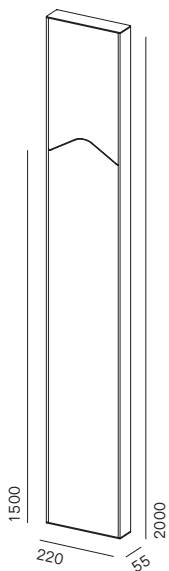

A

Prodotto Product	Tipologia Type	Note Remarks
LaGronda	Appendiabiti, Specchio	Struttura: alluminio verniciato. Specchio
A	Coat hanger, Mirror	Frame: lacquered aluminium. Mirror

Struttura
Frame

1 Alluminio verniciato argento / Silver lacquered aluminium 2 Alluminio verniciato nero / Black lacquered aluminium
3 Alluminio verniciato bronzo perlato / Pearly bronze lacquered aluminium

Specchio
Mirror

1 Specchio chiaro / Clear mirror 2 Specchio fumé / Smoked mirror 3 Specchio bronzo / Bronze mirror
