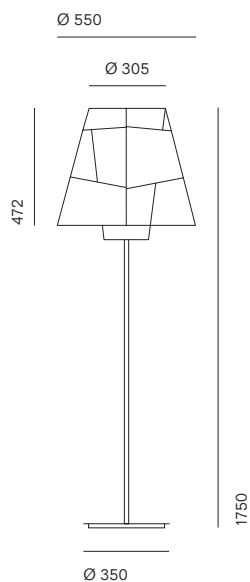

Crinolina è una collezione di lampade di Susanne Philippon. La caratteristica delle lampade è quella di avere il diffusore in cui pieni e vuoti sono armonicamente bilanciati. Da qualsiasi punto la si osservi, la lampada offre un aspetto asimmetrico e una perfetta fusione degli opposti. I diffusori in PVC all'interno sono di color oro e riflettono la luce rendendo l'ambiente caldo e accogliente. All'esterno sono rivestiti in tessuto di cotone cinzato. La struttura è in metallo verniciato a polveri.

A

B

Prodotto Product	Tipologia Type	Lampadine consigliate Suggested light bulbs	Dimmer	Attacco Socket	Volt
Crinolina	Terra	• 2 Alogene / Halogen eco max 77 W	•	E 27	220 / 240
<b>A</b>	Floor	• 2 Fluorescenti dimmerabili / Fluorescent dimmable 30 W	•	E 27	220 / 240
		• 2 Led dimmerabili / Dimmable 21 W	•	E 27	220 / 240
		• 2 Fluorescenti / Fluorescent 27 W	-	E 26	110 / 120
Crinolina	Sospensione	• 2 Alogene / Halogen eco max 77 W	-	E 27	220 / 240
<b>B</b>	Pendant	• 2 Fluorescenti / Fluorescent 30 W	-	E 27	220 / 240
		• 2 Led 21 W	-	E 27	220 / 240
		• 2 Alogene / Halogen max 72 W	-	E 26	110 / 120
		• 2 Fluorescenti / Fluorescent 27 W	-	E 26	110 / 120