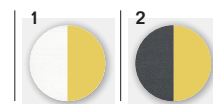

Crinolina è una collezione di lampade di Susanne Philippon. La caratteristica delle lampade è quella di avere il diffusore in cui pieni e vuoti sono armonicamente bilanciati. Da qualsiasi punto la si osservi, la lampada offre un aspetto asimmetrico e una perfetta fusione degli opposti. I diffusori in PVC all'interno sono di color oro e riflettono la luce rendendo l'ambiente caldo e accogliente. All'esterno sono rivestiti in tessuto di cotone cinzato. La struttura è in metallo verniciato a polveri.

A

B

Prodotto Product	Tipologia Type	Lampadine consigliate Suggested light bulbs	Dimmer	Attacco Socket	Volt
Crinolina	Terra	• 2 Alogene / Halogen eco max 77 W	•	E 27	220 / 240
<b>A</b>	Floor	• 2 Fluorescenti dimmerabili / Fluorescent dimmable 30 W	•	E 27	220 / 240
		• 2 Led dimmerabili / Dimmable 21 W	•	E 27	220 / 240
		• 2 Fluorescenti / Fluorescent 27 W	-	E 26	110 / 120
Crinolina	Sospensione	• 2 Alogene / Halogen eco max 77 W	-	E 27	220 / 240
<b>B</b>	Pendant	• 2 Fluorescenti / Fluorescent 30 W	-	E 27	220 / 240
		• 2 Led 21 W	-	E 27	220 / 240
		• 2 Alogene / Halogen max 72 W	-	E 26	110 / 120
		• 2 Fluorescenti / Fluorescent 27 W	-	E 26	110 / 120

**Struttura**  
**Frame**

1 Metallo verniciato bianco opaco / Matt white lacquered metal  
2 Metallo verniciato antracite opaco / Matt anthracite lacquered metal

**Diffusore**  
**Diffuser**

1 Esterno cotone cinzato bianco, interno pvc oro / Outside white chintzed cotton, inside gold pvc  
2 Esterno cotone cinzato antracite, interno pvc oro / Outside anthracite chintzed cotton, inside gold pvc