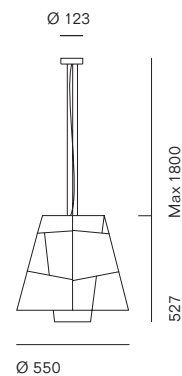

Prodotto Product	Tipologia Type	Lampadine consigliate Suggested light bulbs	Dimmer	Attacco Socket	Volt
Crinolina	Terra	• 2 Alogene / Halogen eco max 77 W	•	E 27	220 / 240
A	Floor	• 2 Fluorescenti dimmerabili / Fluorescent dimmable 30 W	•	E 27	220 / 240
		• 2 Led dimmerabili / Dimmable 21 W	•	E 27	220 / 240
		• 2 Fluorescenti / Fluorescent 27 W	-	E 26	110 / 120
Crinolina	Sospensione	• 2 Alogene / Halogen eco max 77 W	-	E 27	220 / 240
B	Pendant	• 2 Fluorescenti / Fluorescent 30 W	-	E 27	220 / 240
		• 2 Led 21 W	-	E 27	220 / 240
		• 2 Alogene / Halogen max 72 W	-	E 26	110 / 120
		• 2 Fluorescenti / Fluorescent 27 W	-	E 26	110 / 120

Struttura
Frame

1 Metallo verniciato bianco opaco / Matt white lacquered metal
2 Metallo verniciato antracite opaco / Matt anthracite lacquered metal

Diffusore
Diffuser

1 Esterno cotone cinzato bianco, interno pvc oro / Outside white chintzed cotton, inside gold pvc
2 Esterno cotone cinzato antracite, interno pvc oro / Outside anthracite chintzed cotton, inside gold pvc