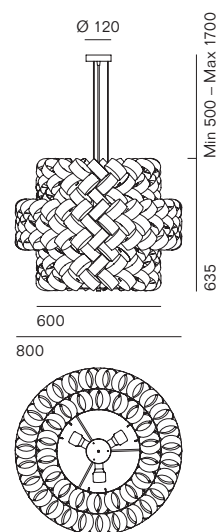

**A****B****C**

Prodotto Product	Tipologia Type	Lampadine consigliate Suggested light bulbs	Attacco Socket	Volt
Ring	Sospensione	• 3 Alogene / Halogen 100 W	E 27	220 / 240
<b>A B</b>	Pendant	• 3 Fluorescenti / Fluorescent 20 W	E 27	220 / 240
		• 3 Led max 15 W	E 27	220 / 240
		• 3 Led max 15 W	E 26	110 / 120
Ring Mix	Sospensione	• 6 Alogene / Halogen 70 W	E 27	220 / 240
<b>C</b>	Pendant	• 6 Fluorescenti / Fluorescent 20 W	E 27	220 / 240
		• 6 Led max 9 W	E 27	220 / 240
		• 6 Led max 9 W	E 26	110 / 120

#### Struttura Frame

1 Metallo verniciato bianco opaco / Matt white lacquered metal 2 Metallo verniciato nero opaco / Matt black lacquered metal

#### Diffusore Diffuser

1 PVC bianco / White PVC 2 PVC esterno bianco opaco, interno oro / PVC outside matt white, inside gold  
3 PVC esterno nero opaco, interno oro / PVC outside matt black, inside gold