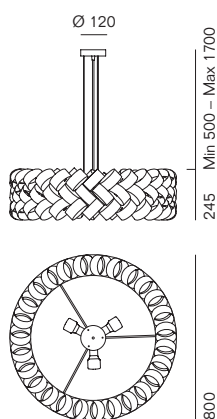

**A****B****C**

Prodotto Product	Tipologia Type	Lampadine consigliate Suggested light bulbs	Attacco Socket	Volt
Ring	Sospensione	• 3 Alogene / Halogen 100 W	E 27	220 / 240
<b>A B</b>	Pendant	• 3 Fluorescenti / Fluorescent 20 W	E 27	220 / 240
		• 3 Led max 15 W	E 27	220 / 240
		• 3 Led max 15 W	E 26	110 / 120
Ring Mix	Sospensione	• 6 Alogene / Halogen 70 W	E 27	220 / 240
<b>C</b>	Pendant	• 6 Fluorescenti / Fluorescent 20 W	E 27	220 / 240
		• 6 Led max 9 W	E 27	220 / 240
		• 6 Led max 9 W	E 26	110 / 120

#### Struttura Frame

1 Metallo verniciato bianco opaco / Matt white lacquered metal 2 Metallo verniciato nero opaco / Matt black lacquered metal

#### Diffusore Diffuser

1 PVC bianco / White PVC 2 PVC esterno bianco opaco, interno oro / PVC outside matt white, inside gold  
3 PVC esterno nero opaco, interno oro / PVC outside matt black, inside gold