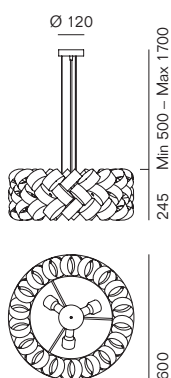

**A****B****C**

Prodotto Product	Tipologia Type	Lampadine consigliate Suggested light bulbs	Attacco Socket	Volt
Ring	Sospensione	• 3 Alogene / Halogen 100 W	E 27	220 / 240
<b>A B</b>	Pendant	• 3 Fluorescenti / Fluorescent 20 W	E 27	220 / 240
		• 3 Led max 15 W	E 27	220 / 240
		• 3 Led max 15 W	E 26	110 / 120
Ring Mix	Sospensione	• 6 Alogene / Halogen 70 W	E 27	220 / 240
<b>C</b>	Pendant	• 6 Fluorescenti / Fluorescent 20 W	E 27	220 / 240
		• 6 Led max 9 W	E 27	220 / 240
		• 6 Led max 9 W	E 26	110 / 120

#### Struttura Frame

1 Metallo verniciato bianco opaco / Matt white lacquered metal 2 Metallo verniciato nero opaco / Matt black lacquered metal