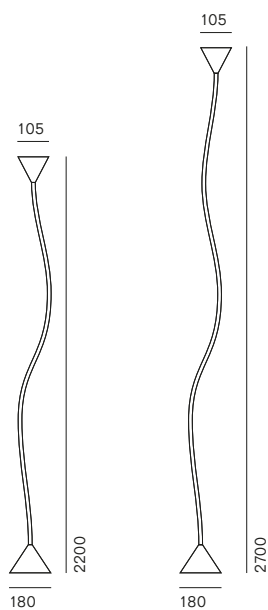

pallucco

Considerata una icona della contemporaneità, la lampada Papiro occupa un posto da protagonista all'interno di Pallucco. Progettata nel 1989 da Sergio Calatroni, personalità eclettica divisa fra arte, design e architettura, Papiro si distingue per la sua capacità di essere modellata a piacimento. È una presenza sottile, organica e sinuosa, a metà fra lampada e scultura domestica. La versione Led unisce al fascino artistico di questo progetto l'efficienza di una tecnologia a basso consumo energetico e ad elevato potere illuminante.

Considered an icon of contemporary design, the Papiro lamp is one of the stars of the Pallucco line. Designed by Sergio Calatroni in 1989, eclectic personality spanning the realms of art, design and architecture. Papiro stands out for the possibility of being shaped at will, like a fine, organic, sinuous presence – halfway between a lamp and a home sculpture. The Led version combines the artistic charm of this design with energy-efficient and high luminous power technology.

A

Prodotto Product	Tipologia Type	Lampadine consigliate Suggested light bulbs	Dimmer	K	Volt
Papiro	Terra	• 1 Led 13 W	•	2700 3000	220 / 240
A	Floor	• 1 Led 13 W	•	2700 3000	110 / 120

Finitura
Finishes

1 Rame naturale / Natural copper 2 Nichel / Nickel 3 Oro perlato / Pearly gold