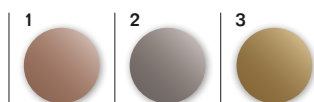

1 Rame naturale / Natural copper 2 Nichel / Nickel 3 Oro perlato / Pearly gold