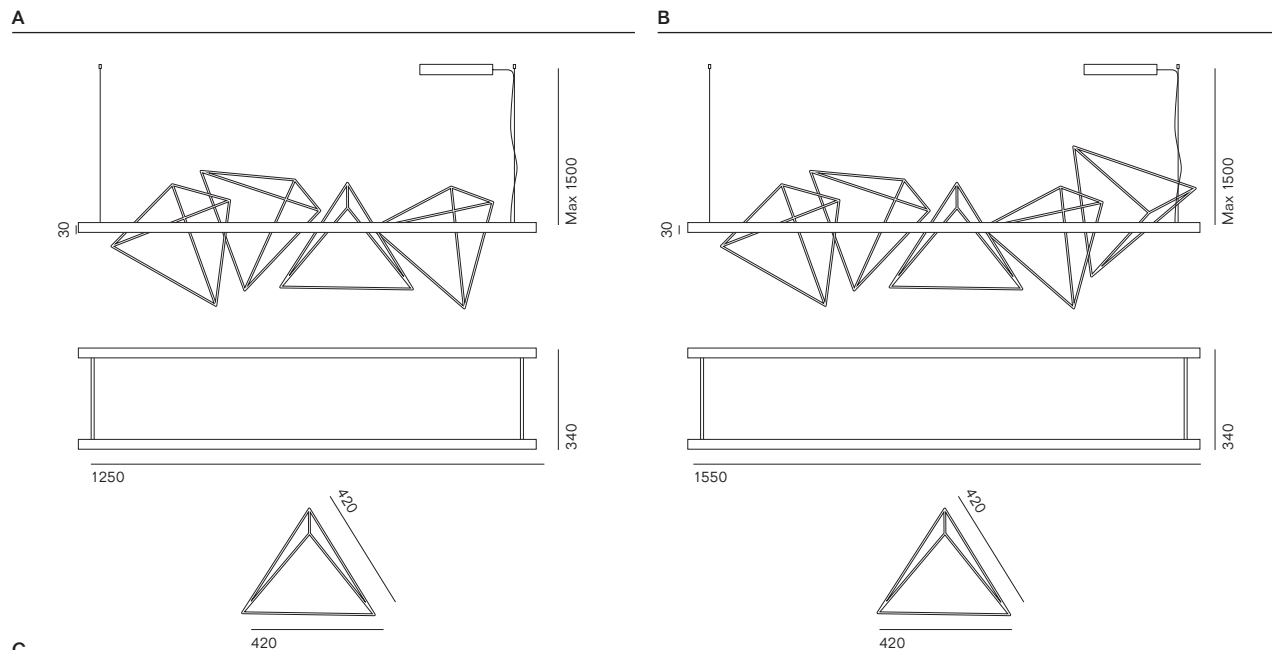

Kazuhiro Yamanaka trae ispirazione dai giardini di roccia Giapponesi. La superficie delle rocce è quasi nascosta, il visitatore si lascia trasportare immaginando forme e volumi sommersi e invisibili. Ogni roccia ha una propria inclinazione e carattere. La relazione tra le diverse rocce crea una storia. Rock Garden è una serie di lampade composta da una versione a struttura rettangolare in cui si possono liberamente posizionare diverse elementi a forma di piramide ed una lampada sospesa singola con un'unica piramide.

Kazuhiro Yamanaka draws inspiration from Japanese rock gardens. The surface of the rocks is almost hidden. Visitors get carried away imagining submerged and invisible shapes and volumes. Every rock has its own inclination and personality. The relation between different rocks tells a story. Rock Garden is a line of lamps comprised of a rectangular frame version, where different pyramid-shaped parts can be positioned at will, and a single pendant lamp with one pyramid.