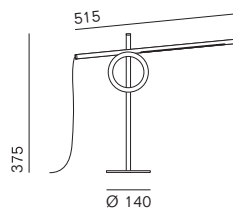

A B

C

Prodotto Product	Tipologia Type	Fonte luminosa Light source	Flusso luminoso Luminous flux	Lumen	K	Dimmer	Volt
Tangent XL	Terra	Strip Led 23 W	2150 lm/mt	3.640	3.000	•	220/240
A	Floor	Strip Led 23 W	2150 lm/mt	3.640	3.000	•	110/120
Tangent media	Terra	Strip Led 14 W	2150 lm/mt	2.000	3.000	•	220/240
B	Floor	Strip Led 14 W	2150 lm/mt	2.000	3.000	•	110/120
Tangent mini	Tavolo	Strip Led 4,8 W	1050 lm/mt	435	3.000	•	220/240
C	Table	Strip Led 4,8 W	1050 lm/mt	435	3.000	•	110/120

Struttura
Frame

1 Alluminio verniciato bianco / White lacquered aluminium 2 Alluminio verniciato nero / Black lacquered aluminium