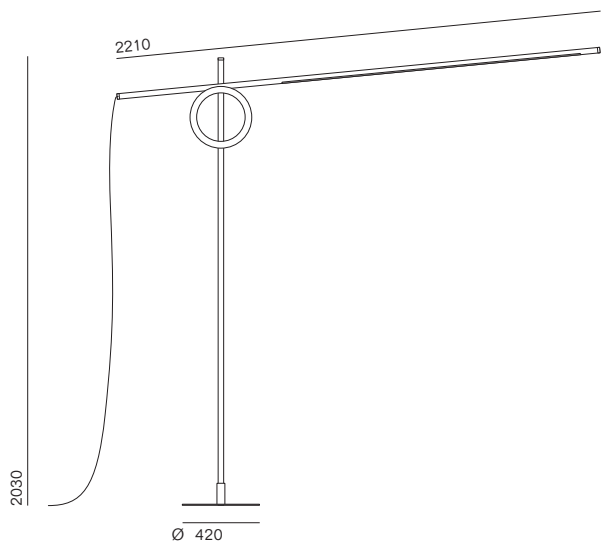

A B

C

Prodotto Product	Tipologia Type	Fonte luminosa Light source	Flusso luminoso Luminous flux	Lumen	K	Dimmer	Volt
Tangent XL	Terra	Strip Led 23 W	2150 lm/mt	3.640	3.000	•	220/240
A	Floor	Strip Led 23 W	2150 lm/mt	3.640	3.000	•	110/120
Tangent media	Terra	Strip Led 14 W	2150 lm/mt	2.000	3.000	•	220/240
B	Floor	Strip Led 14 W	2150 lm/mt	2.000	3.000	•	110/120
Tangent mini	Tavolo	Strip Led 4,8 W	1050 lm/mt	435	3.000	•	220/240
C	Table	Strip Led 4,8 W	1050 lm/mt	435	3.000	•	110/120

Struttura
Frame

1 Alluminio verniciato bianco / White lacquered aluminium 2 Alluminio verniciato nero / Black lacquered aluminium