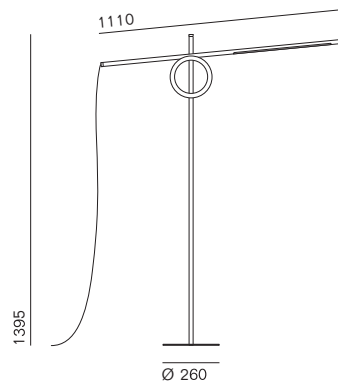

A B

C

Prodotto Product	Tipologia Type	Fonte luminosa Light source	Flusso luminoso Luminous flux	Lumen	K	Dimmer	Volt
Tangent XL	Terra	Strip Led 23 W	2150 lm/mt	3.640	3.000	•	220/240
A	Floor	Strip Led 23 W	2150 lm/mt	3.640	3.000	•	110/120
Tangent media	Terra	Strip Led 14 W	2150 lm/mt	2.000	3.000	•	220/240
B	Floor	Strip Led 14 W	2150 lm/mt	2.000	3.000	•	110/120
Tangent mini	Tavolo	Strip Led 4,8 W	1050 lm/mt	435	3.000	•	220/240
C	Table	Strip Led 4,8 W	1050 lm/mt	435	3.000	•	110/120

Struttura
Frame

1 Alluminio verniciato bianco / White lacquered aluminium 2 Alluminio verniciato nero / Black lacquered aluminium