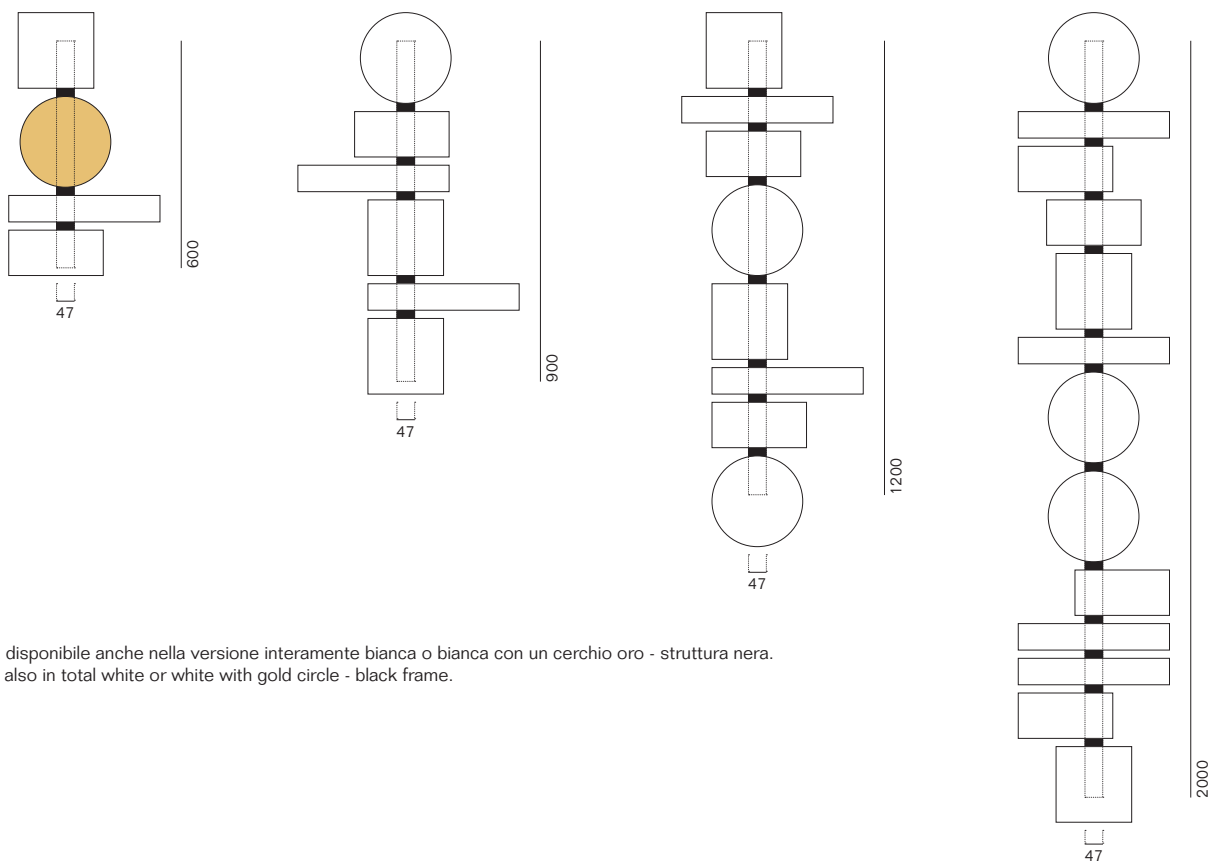

**Forme**  
**Shapes**

Prodotto Product	Tipologia Type	Fonte luminosa Light source	Flusso luminoso Luminous flux	Lumen	K	Volt
Totem <b>A</b>	Applique Wall	Strip Led 23 W	1960 lm/mt - 140 lm/W	2.580	2.700	220/240 110/120
Totem <b>B</b>	Applique Wall	Strip Led 33 W	1960 lm/mt - 140 lm/W	3.870	2.700	220/240 110/120
Totem <b>C</b>	Applique Wall	Strip Led 45 W	1960 lm/mt - 140 lm/W	5.160	2.700	220/240 110/120
Totem <b>D</b>	Applique Wall	Strip Led 58 W	1960 lm/mt - 140 lm/W	8.600	2.700	220/240 110/120

La lampada può essere installata anche orizzontalmente / The lamp can also be installed horizontally

**Struttura**  
**Frame**

1 Alluminio verniciato nero opaco con profilo magnetico / Matt black painted aluminum with magnetic profile

**A** **B** **C** **D**

Lampada disponibile anche nella versione interamente bianca o bianca con un cerchio oro - struttura nera.  
Available also in total white or white with gold circle - black frame.