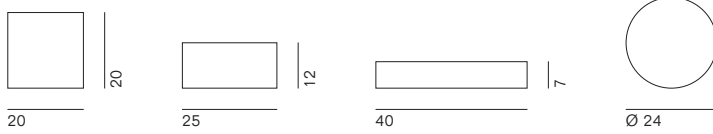

**Forme**  
**Shapes**

Prodotto Product	Tipologia Type	Fonte luminosa Light source	Flusso luminoso Luminous flux	Lumen	K	Volt
Totem <b>A</b>	Applique Wall	Strip Led 23 W	1960 lm/mt - 140 lm/W	2.580	2.700	220/240 110/120
Totem <b>B</b>	Applique Wall	Strip Led 33 W	1960 lm/mt - 140 lm/W	3.870	2.700	220/240 110/120
Totem <b>C</b>	Applique Wall	Strip Led 45 W	1960 lm/mt - 140 lm/W	5.160	2.700	220/240 110/120
Totem <b>D</b>	Applique Wall	Strip Led 58 W	1960 lm/mt - 140 lm/W	8.600	2.700	220/240 110/120

La lampada può essere installata anche orizzontalmente / The lamp can also be installed horizontally

**Struttura**  
**Frame**

1 Alluminio verniciato nero opaco con profilo magnetico / Matt black painted aluminum with magnetic profile