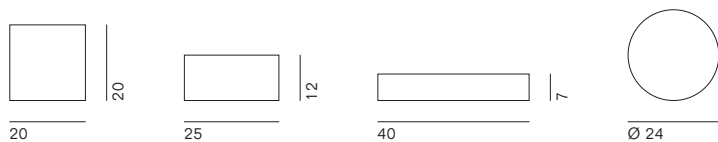

Forme
Shapes

A **B** **C** **D**