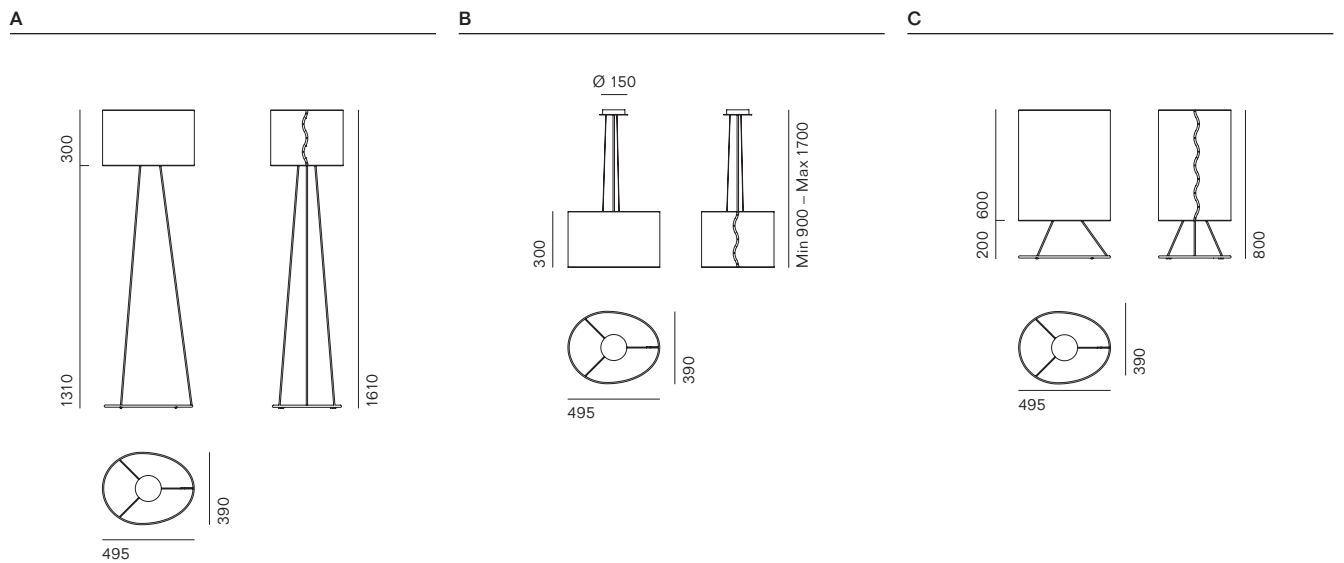

Prodotto Product	Tipologia Type	Lampadine consigliate Suggested light bulbs	Dimmer	Attacco Socket	Volt
Orly	Terra	• 1 Alogena / Halogen max 205 W	•	E 27	220 / 240
A	Floor	• 1 Led dimmerabile / Dimmable 21 W • 1 Led 20 W	•	E 27 E 26	220 / 240 110 / 120
Orly	Sospensione	• 1 Alogena / Halogen max 205 W	–	E 27	220 / 240
B	Pendant	• 1 Led 21 W • 1 Led 20 W	–	E 27 E 26	220 / 240 110 / 120
Orly	Tavolo	• 1 Alogena / Halogen max 205 W	•	E 27	220 / 240
C	Table	• 1 Led dimmerabile / Dimmable 21 W • 1 Led 20 W	•	E 27 E 26	220 / 240 110 / 120

Struttura Frame

1 Metallo verniciato grigio / Grey lacquered metal

Diffusore Diffuser

1 Rete metallica ottone / Brass metal mesh 2 Rete metallica acciaio inox / Stainless steel metal mesh