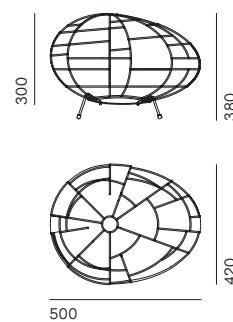

A

B

Prodotto Product	Tipologia Type	Lampadine consigliate Suggested light bulbs	Dimmer	Attacco Socket	Volt
Egg	Sospensione	• 1 Fluorescente / Fluorescent 33 W	–	E 27	220 / 240
A	Pendant	• 1 Led max 21 W	–	E 27	220 / 240
		• 1 Led max 20 W	–	E 26	110 / 120
Egg	Tavolo	• 1 Led dimmerabile / Dimmable max 21 W	•	E 27	220 / 240
B	Table	• 1 Led dimmerabile / Dimmable max 20 W	•	E 26	110 / 120

Struttura
Frame

1 Metallo nickelato nero / Nickel black metal

Diffusore
Diffuser

1 Vetro soffiato bianco / White blown glass