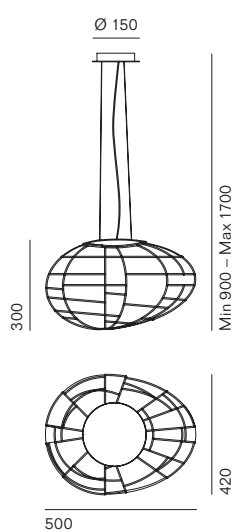

A

B

Prodotto Product	Tipologia Type	Lampadine consigliate Suggested light bulbs	Dimmer	Attacco Socket	Volt
Egg	Sospensione	• 1 Fluorescente / Fluorescent 33 W	–	E 27	220 / 240
A	Pendant	• 1 Led max 21 W	–	E 27	220 / 240
		• 1 Led max 20 W	–	E 26	110 / 120
Egg	Tavolo	• 1 Led dimmerabile / Dimmable max 21 W	•	E 27	220 / 240
B	Table	• 1 Led dimmerabile / Dimmable max 20 W	•	E 26	110 / 120

Struttura
Frame

1 Metallo nickelato nero / Nickel black metal

Diffusore
Diffuser

1 Vetro soffiato bianco / White blown glass