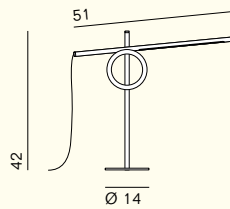

# Tangent

A

B

C

Prodotto Product	Tipologia Type	Fonte luminosa Light source	Dimmer	Lumen	K	Volt
Tangent XL	Terra	Strip Led 21 W	•	3.640	3.000	220 / 240
<b>A</b>	Floor	Strip Led 21 W	•	3.640	3.000	110 / 120
Tangent media	Terra	Strip Led 10 W	•	700	3.000	220 / 240
<b>B</b>	Floor	Strip Led 10 W	•	700	3.000	110 / 120
Tangent mini	Tavolo	Strip Led 5 W	•	270	3.000	220 / 240
<b>C</b>	Table	Strip Led 5 W	•	270	3.000	110 / 120

Struttura  
Frame

1 Alluminio verniciato bianco / White lacquered aluminium 2 Alluminio verniciato nero / Black lacquered aluminium  
3 Alluminio spazzolato oro / Gold brushed aluminium 4 Alluminio spazzolato nichel / Nickel brushed aluminium