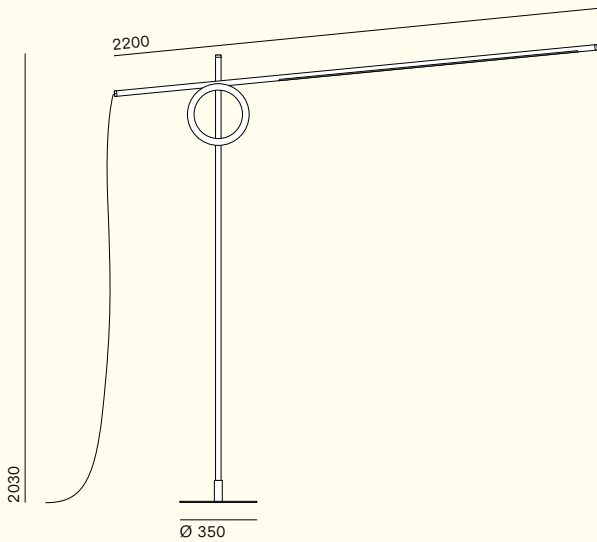

# Tangent

A

B

C

Prodotto Product	Tipologia Type	Fonte luminosa Light source	Dimmer	Lumen	K	Volt
Tangent XL	Terra	Strip Led 21 W	•	3.640	3.000	220 / 240
<b>A</b>	Floor	Strip Led 21 W	•	3.640	3.000	110 / 120
Tangent media	Terra	Strip Led 10 W	•	700	3.000	220 / 240
<b>B</b>	Floor	Strip Led 10 W	•	700	3.000	110 / 120
Tangent mini	Tavolo	Strip Led 5 W	•	270	3.000	220 / 240
<b>C</b>	Table	Strip Led 5 W	•	270	3.000	110 / 120

Struttura  
Frame

1 Alluminio verniciato bianco / White lacquered aluminium 2 Alluminio verniciato nero / Black lacquered aluminium  
3 Alluminio spazzolato oro / Gold brushed aluminium 4 Alluminio spazzolato nichel / Nickel brushed aluminium