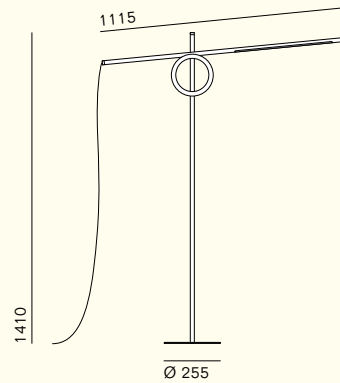

# Tangent

A

B

C

Prodotto Product	Tipologia Type	Fonte luminosa Light source	Dimmer	Lumen	K	Volt
Tangent XL	Terra	Strip Led 21 W	•	3.640	3.000	220 / 240
<b>A</b>	Floor	Strip Led 21 W	•	3.640	3.000	110 / 120
Tangent media	Terra	Strip Led 10 W	•	700	3.000	220 / 240
<b>B</b>	Floor	Strip Led 10 W	•	700	3.000	110 / 120
Tangent mini	Tavolo	Strip Led 5 W	•	270	3.000	220 / 240
<b>C</b>	Table	Strip Led 5 W	•	270	3.000	110 / 120

Struttura  
Frame

1 Alluminio verniciato bianco / White lacquered aluminium 2 Alluminio verniciato nero / Black lacquered aluminium  
3 Alluminio spazzolato oro / Gold brushed aluminium 4 Alluminio spazzolato nichel / Nickel brushed aluminium