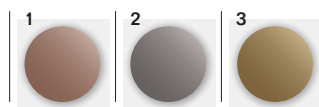

A

Prodotto Product	Tipologia Type	Fonte luminosa Light source	Dimmer	Lumen	K	Volt
Papiro	Terra	• Modulo Led 15 W	•	1190	2700	220 / 240
A	Floor	• Led Module 15 W	•	1190	2700	110 / 120

Finitura
Finishes

1 Rame naturale / Natural copper 2 Nichel / Nickel 3 Oro perlato / Pearly gold