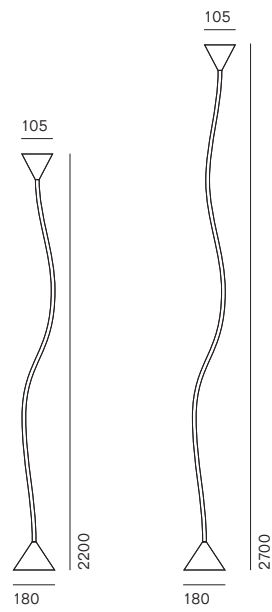

A

Prodotto Product	Tipologia Type	Fonte luminosa Light source	Dimmer	Lumen	K	Volt
Papiro	Terra	• Modulo Led 15 W	•	1190	2700	220 / 240
A	Floor	• Led Module 15 W	•	1190	2700	110 / 120

Finitura
Finishes

1 Rame naturale / Natural copper 2 Nichel / Nickel 3 Oro perlato / Pearly gold