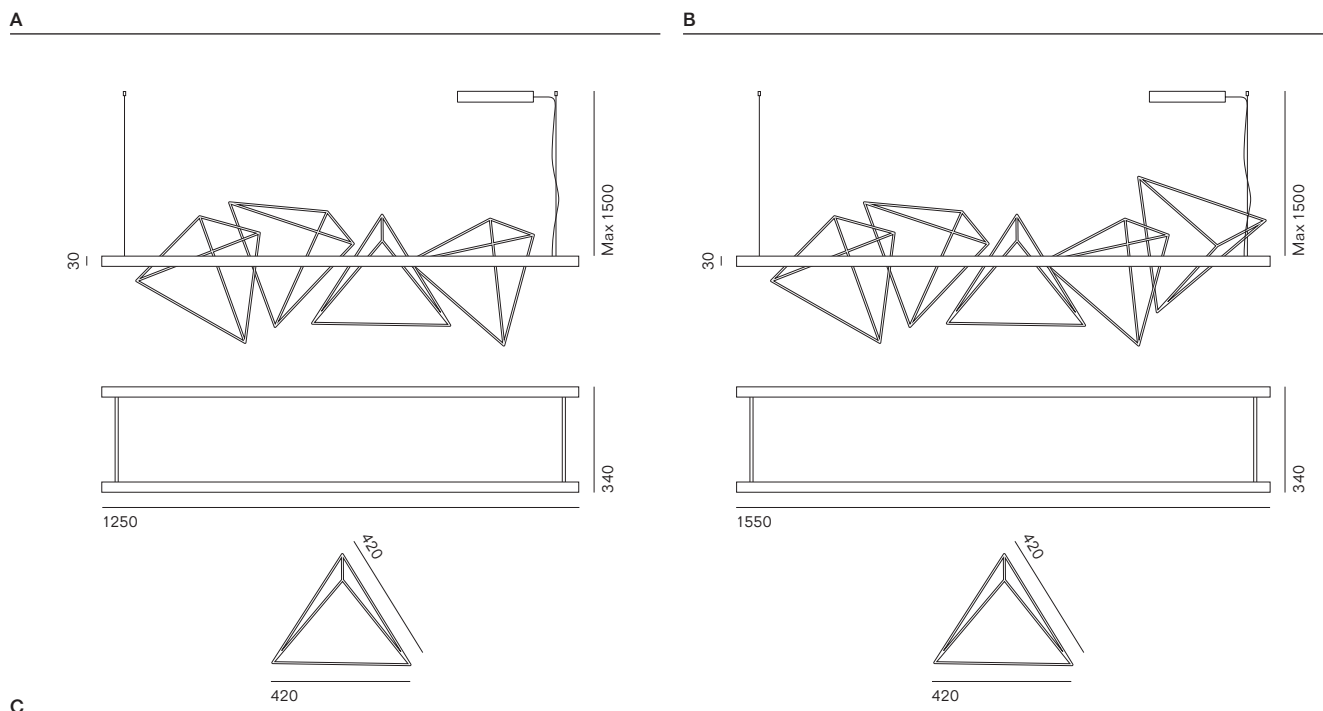

Kazuhiro Yamanaka trae ispirazione dai giardini di roccia Giapponesi. La superficie delle rocce è quasi nascosta, il visitatore si lascia trasportare immaginando forme e volumi sommersi e invisibili. Ogni roccia ha una propria inclinazione e carattere. La relazione tra le diverse rocce crea una storia. Rock Garden è una serie di lampade composta da una versione a struttura rettangolare in cui si possono liberamente posizionare diverse elementi a forma di piramide ed una lampada sospesa singola con un'unica piramide.

Kazuhiro Yamanaka draws inspiration from Japanese rock gardens. The surface of the rocks is almost hidden. Visitors get carried away imagining submerged and invisible shapes and volumes. Every rock has its own inclination and personality. The relation between different rocks tells a story. Rock Garden is a line of lamps comprised of a rectangular frame version, where different pyramid-shaped parts can be positioned at will, and a single pendant lamp with one pyramid.