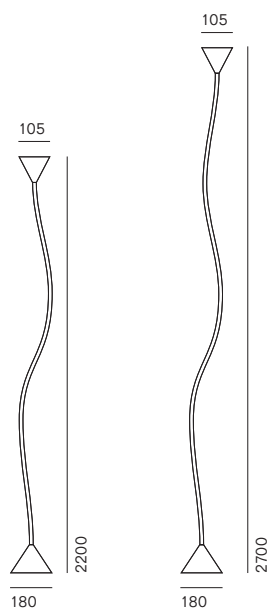

Considerata una icona della contemporaneità, la lampada Papiro occupa un posto da protagonista all'interno di Pallucco. Progettata nel 1989 da Sergio Calatroni, personalità eclettica divisa fra arte, design e architettura, Papiro si distingue per la sua capacità di essere modellata a piacimento. È una presenza sottile, organica e sinuosa, a metà fra lampada e scultura domestica. La versione Led unisce al fascino artistico di questo progetto l'efficienza di una tecnologia a basso consumo energetico e ad elevato potere illuminante.

Considered an icon of contemporary design, the Papiro lamp is one of the stars of the Pallucco line. Designed by Sergio Calatroni in 1989, eclectic personality spanning the realms of art, design and architecture. Papiro stands out for the possibility of being shaped at will, like a fine, organic, sinuous presence – halfway between a lamp and a home sculpture. The Led version combines the artistic charm of this design with energy-efficient and high luminous power technology.

A

Prodotto Product	Tipologia Type	Lampadine Light bulbs	Dimmer	Lumen	K	Volt
Papiro	Terra	• 1 Led 13 W	•	1190	2700 o 3000	220 / 240
A	Floor	• 1 Led 13 W	•	1190	2700 o 3000	110 / 120

Finitura
Finishes

1 Rame naturale / Natural copper 2 Nichel / Nickel